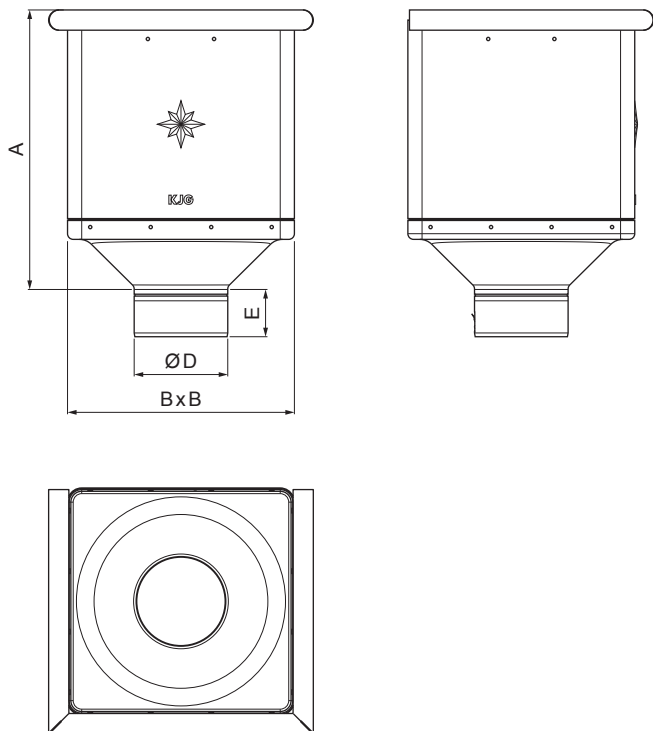

KARTA TECHNICZNA

KOSZ ZLEWOWY KUBICZNY

TZ-TZKLZ KU

TZ Tytan-cynk – Natur

INDEKS	ZMIANA	DATA	PODPIS		
ZN. MAT.					
WYM. PÓLT.				MASA kg	SKALA
POM. URZ.				Norma STN	NR KL.
SPORZ.	Ing. Kluska M.			ZMIAN.	NR POL.
SPRAW.					
TECHNOL.	TECHNOL.			STARY RYS.	NR RYS.
NAZWA	Kosz zlewowy KUBICZNY			Liczba arkuszy	TZ-TZKLZ KU Arkusz 

Utworzone: 30.04.2026 00:47:26

Zmiany techniczne zastrzeżone

Wymiary [mm]				
Rozmiar nominalny	A	B	D	E
80	291	240	79	44
100	288	240	99	50
120	284	240	119	60