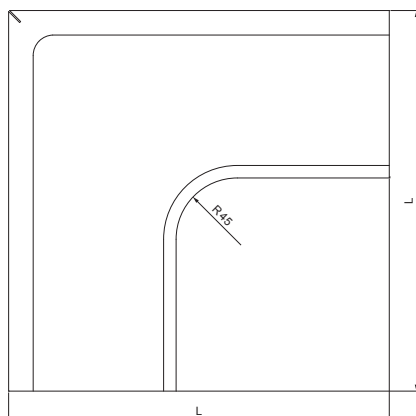

KARTA TECHNICZNA

NAROŻNIK ZEWNĘTRZNY

TZ-TZRA

TZ Tytan-cynk – Natur

INDEKS	ZMIANA	DATA	PODPIS			
ZN. MAT						
WYM. PÓLT.						
POM. URZ.				Norma STN	NR KL.	
SPORZ.	Ing. Kluska M.			ZMIAN.	NR POL.	
SPRAW.						
TECHNOL.	TECHNOL.			STARY RYS.	NR RYS.	
NAZWA	Narożnik zewnętrzny			Liczba arkuszy	TZ-TZRA	Arkusze 

Utworzone: 20.04.2026 09:35:06

Zmiany techniczne zastrzeżone

Wymiary [mm]						
Rozmiar nominalny	A±1	B±1	C min.	ØD±1	ØD 1+2/0	L±1
200	5	5	8	16	80	255

KARTA TECHNICZNA

NAROŻNIK ZEWNĘTRZNY

TZ-TZRA

TZ Tytan-cynk – Natur

INDEKS	ZMIANA	DATA	PODPIS	KJG QUALITY®	Scan code for 3D model	
ZN. MAT	K.O.		MASA kg			
WYM. PÓLT.			Norma STN	NR KL.		
SPORZ.	Ing. Kluska M.		ZMIAN.	NR POL.		
SPRAW.						
TECHNOL.	TECHNOL.		STARY RYS.	NR RYS.		
NAZWA	Narożnik zewnętrzny		Liczba arkuszy	TZ-TZRA	Arkusze	

Utworzone: 20.04.2026 09:35:06

Zmiany techniczne zastrzeżone

Wymiary [mm]							
Rozmiar nominalny	A	B	C	ØD	ØD1	E	L±1
250	61,5	70	155	18	105	2	278
280	72,0	83	150	18	127	2	295
333	86,5	96	137	20	153	2	310
400	106,0	118	122	22	192	2	360