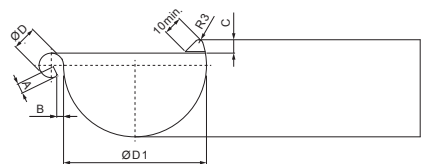

KARTA TECHNICZNA

NAROŻNIK ZEWNĘTRZNY

TZ-TZRA

TZ Tytan-cynk – Natur

INDEKS	ZMIANA	DATA	PODPIS			
ZN. MAT						
WYM. PÓLT.						
POM. URZ.				Norma STN	NR KL.	
SPORZ.	Ing. Kluska M.			ZMIAN.	NR POL.	
SPRAW.						
TECHNOL.	TECHNOL.			STARY RYS.	NR RYS.	
NAZWA	Narożnik zewnętrzny			Liczba arkuszy	TZ-TZRA	Arkusze 

Utworzone: 20.04.2026 09:35:06

Zmiany techniczne zastrzeżone

Wymiary [mm]						
Rozmiar nominalny	A±1	B±1	C min.	ØD±1	ØD 1+2/0	L±1
200	5	5	8	16	80	255

KARTA TECHNICZNA

NAROŻNIK ZEWNĘTRZNY

TZ-TZRA

TZ Tytan-cynk – Natur

Utworzone: 20.04.2026 09:35:06

Zmiany techniczne zastrzeżone

Wymiary [mm]							
Rozmiar nominalny	A	B	C	ØD	ØD1	E	L±1
250	61,5	70	155	18	105	2	278
280	72,0	83	150	18	127	2	295
333	86,5	96	137	20	153	2	310
400	106,0	118	122	22	192	2	360