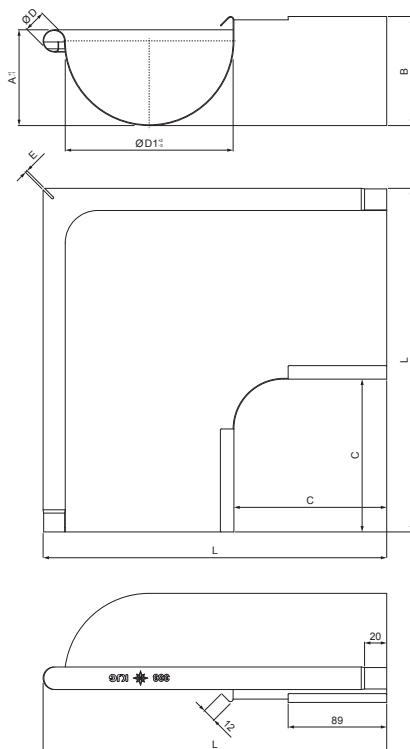

Utworzone: 20.04.2026 09:35:06

Zmiany techniczne zastrzeżone

Wymiary [mm]						
Rozmiar nominalny	A±1	B±1	C min.	ØD±1	ØD 1+2/0	L±1
200	5	5	8	16	80	255

KARTA TECHNICZNA

NAROŻNIK ZEWNĘTRZNY

TZ-TZRA

TZ Tytan-cynk – Natur

INDEKS	ZMIANA	DATA	PODPIS	KJG QUALITY®	Scan code for 3D model	
ZN. MAT	K.O.		MASA kg			
WYM. PÓLT.			Norma STN	NR KL.		
SPORZ.	Ing. Kluska M.		ZMIAN.	NR POL.		
SPRAW.						
TECHNOL.	TECHNOL.		STARY RYS.	NR RYS.		
NAZWA	Narożnik zewnętrzny		Liczba arkuszy	TZ-TZRA	Arkusze	

Utworzone: 20.04.2026 09:35:06

Zmiany techniczne zastrzeżone

Wymiary [mm]							
Rozmiar nominalny	A	B	C	ØD	ØD1	E	L±1
250	61,5	70	155	18	105	2	278
280	72,0	83	150	18	127	2	295
333	86,5	96	137	20	153	2	310
400	106,0	118	122	22	192	2	360