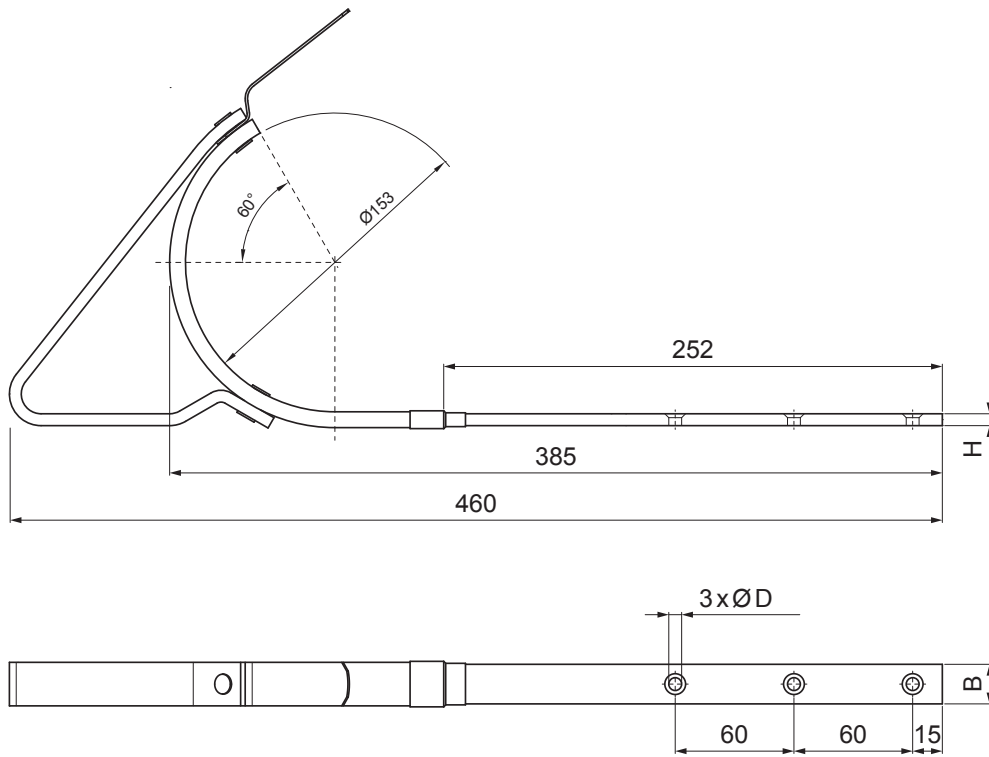

KARTA TECHNICZNA

HAK DO RYNNY LEŻĄCEJ Z PODPARCIEM

TZ-TZHOBSSN

TZ Tytan-cynk – Natur

INDEKS	ZMIANA	DATA	PODPIS				
ZN. MAT						MASA kg	SKALA
WYM. PÓLT.							
POM. URZ.				Norma STN	NR KL.		
SPORZ.	Ing. Kluska M.			ZMIAN.	NR POL.		
SPRAW.							
TECHNOL.		TECHNOL.		STARY RYS.	NR RYS.		
NAZWA	Hak do rynny leżącej z podparciem			Liczba arkuszy	TZ-TZHOBSSN Arkusz		

Utworzone: 20.04.2026 15:38:15

Zmiany techniczne zastrzeżone

Wymiary [mm]		
Rozmiar nominalny	B x H	Ø D
4	25 x 6	6,5