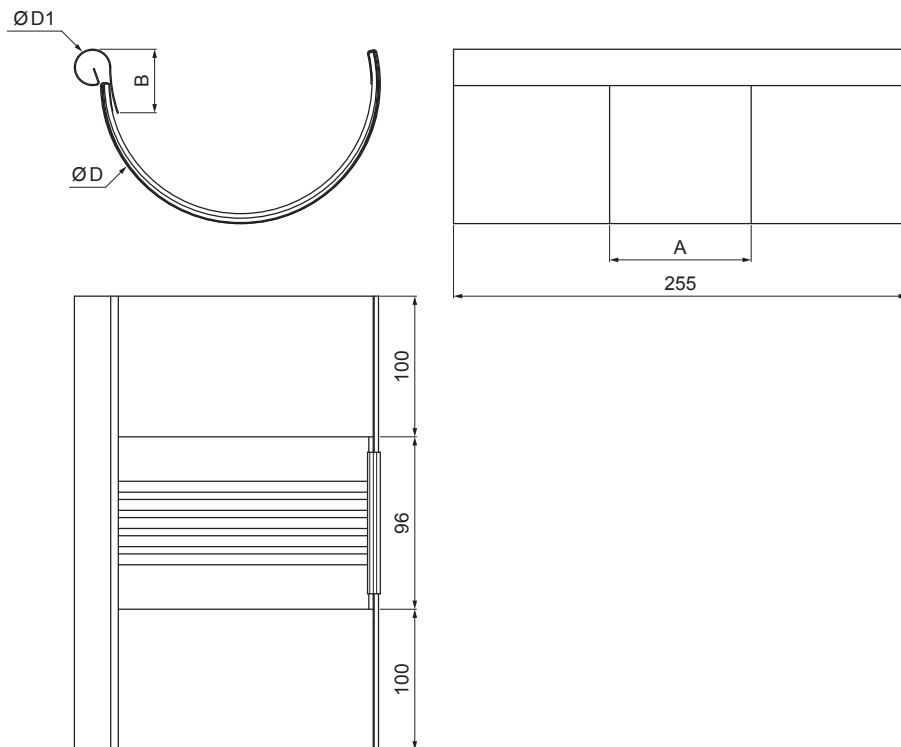

KARTA TECHNICZNA

# TZ-TZZDI

**TZ** Tytan-cynk – Natur

Wymiary [mm]					
Rozmiar nominalny	Ø D 1	Ø D	A	B	szerokość
250/260	19	105	83	37	191
280/260	21	127	77	43	214
333/260	21	153	75	40	262
400/260	23	190	84	34	316

INDEKS	ZMIANA	DATA	PODPIS	<b>KJG</b> QUALITY®	Scan code for 3D model
ZN. MAT					
WYM. PÓLT.					
POM. URZ.				Norma STN	NR KL.
SPORZ. Ing. Kluska M.				ZMIAN.	NR POL.
SPRAW.					
TECHNOL.	TECHNOL.			STARY RYS.	NR RYS.
NAZWA	Rynna dylatacyjna			Liczba arkuszy	TZ-TZZDI Arkusz