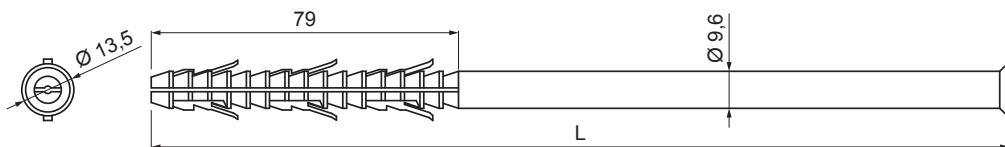

# IT-POB-HBN-SS

PVC

Wymiary [mm]	
Rozmiar nominalny	L
150	150
200	200
250	250
300	300

INDEKS	ZMIANA	DATA	PODPIS		
ZN. MAT	K.O.		MASA kg		
WYM. PÓLT.				Norma STN	NR KL.
POM. URZ.				ZMIAN.	NR POL.
SPORZ. Ing. Kluska M.				STARY RYS.	NR RYS.
SPRAW.					
TECHNOL.	TECHNOL.				
NAZWA	Kolek M8			Liczba arkuszy	IT-POB-HBN-SS Arkusz