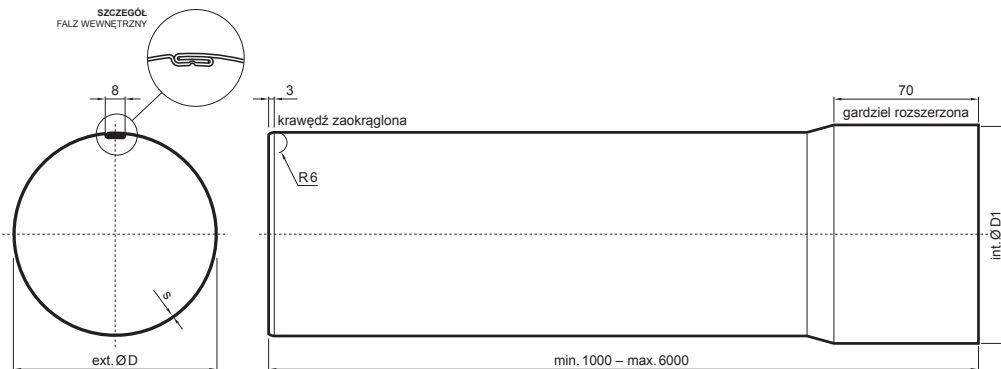

KARTA TECHNICZNA

RURA SPUSTOWA [s=0,70]

W.15-WZR

BHTM Aluminium powlekane W.15 – Srebrny ciemny W.15 – RAL 9007

Wymiary [mm]			
Rozmiar nominalny	s	Ø D	Ø D1
80	0,70	80	81
100	0,70	100	101
120	0,70	120	121
150	0,70	150	151

INDEKS	ZMIANA	DATA	PODPIS	KJG QUALITY®	Scan code for 3D model
ZN. MAT	K.O.		MASA kg		
WYM. PÓLT.	POM. URZ.		Norma STN	NR KL.	
SPORZ.	Ing. Kluska M.	ZMIAN.		NR POL.	
SPRAW.	TECHNOL.		STARY RYS.	NR RYS.	
NAZWA	Rura spustowa [s=0,70]		Liczba arkuszy	W.15-WZR	Arkusze