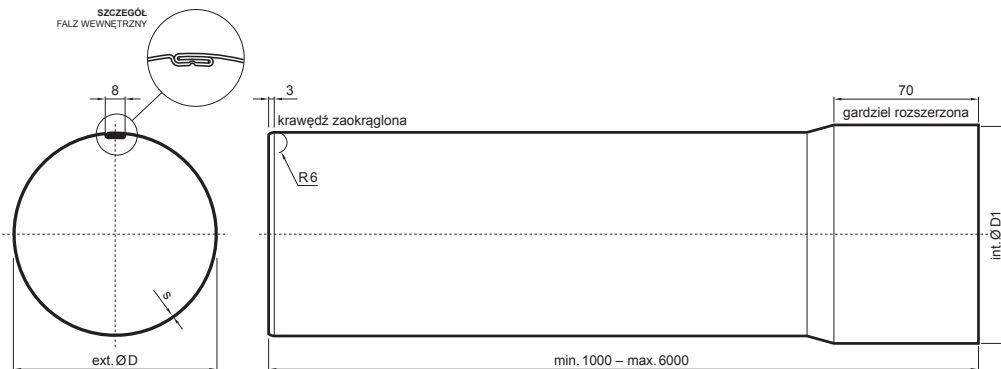

KARTA TECHNICZNA

RURA SPUSTOWA [s=0,70]

W.15-WZR

BHTM Aluminium powlekane W.15 – Srebrny ciemny W.15 – RAL 9007

Wymiary [mm]			
Rozmiar nominalny	s	Ø D	Ø D1
80	0,70	80	81
100	0,70	100	101
120	0,70	120	121
150	0,70	150	151

INDEKS	ZMIANA	DATA	PODPIS	KJG QUALITY®	Scan code for 3D model
ZN. MAT	K.O.		MASA kg		
WYM. PÓŁT.				Norma STN	NR KL.
SPORZ.	Ing. Kluska M.			ZMIAN.	NR POL.
SPRAW.					
TECHNOL.	TECHNOL.			STARY RYS.	NR RYS.
NAZWA	Rura spustowa [s=0,70]			Liczba arkuszy	W.15-WZR Arkusze