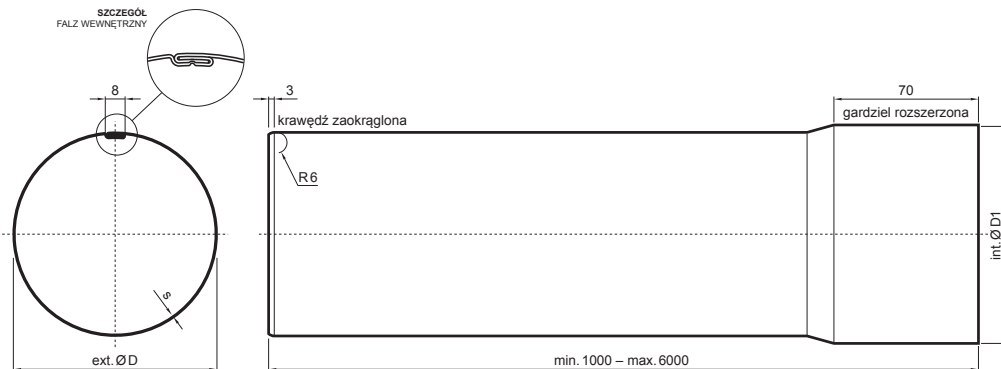

KARTA TECHNICZNA

RURA SPUSTOWA [s=0,70]

W.15-WZR

ZSM Aluminium powlekane W.15 – Cynkowo szary W.15 – RAL extra

Wymiary [mm]			
Rozmiar nominalny	s	Ø D	Ø D1
80	0,70	80	81
100	0,70	100	101
120	0,70	120	121
150	0,70	150	151

INDEKS	ZMIANA	DATA	PODPIS	KJG QUALITY®	Scan code for 3D model
ZN. MAT	K.O.		MASA kg		
WYM. PÓŁT.	POM. URZ.		Norma STN		NR KL.
SPORZ.	Ing. Kluska M.	ZMIAN.		NR POL.	
SPRAW.	TECHNOL.		STARY RYS.	NR RYS.	
NAZWA Rura spustowa [s=0,70]			Liczba arkuszy	W.15-WZR	Arkusze