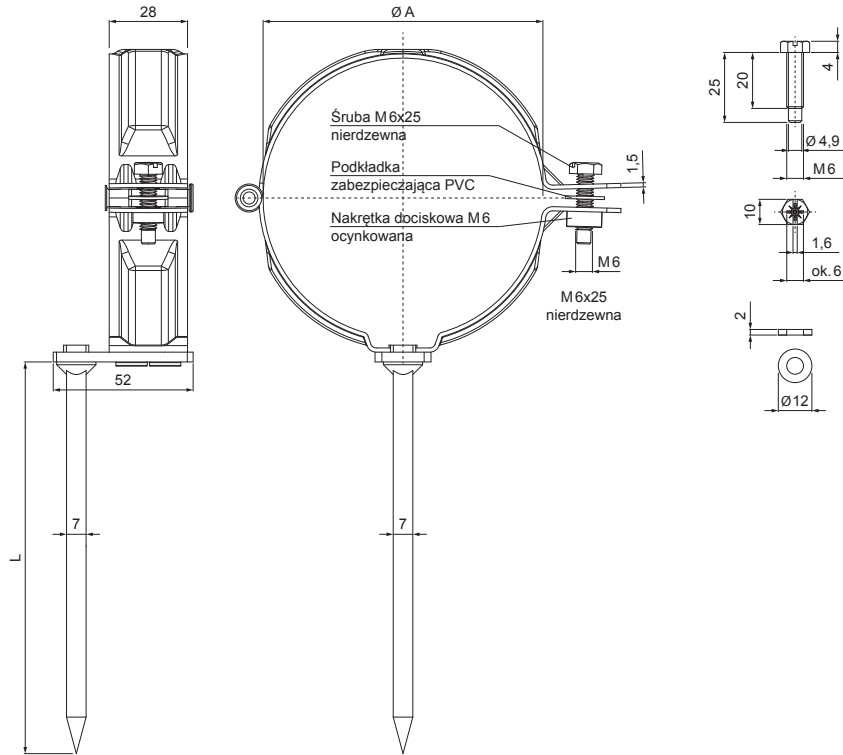

KARTA TECHNICZNA

OBEJMA RURY SPUSTOVEJ Z TRZPIENIEM 200 MM

P-POD

P Ocynkowana stal – Natur

Wymiary [mm]		
Rozmiar nominalny	Ø A	L
80	80	200
100	100	200
120	120	200

INDEKS	ZMIANA	DATA	PODPIS		
ZN. MAT					
WYM. PÓLT.					
POM. URZ.				Norma STN	NR KL.
SPORZ.	Ing. Kluska M.			ZMIAN.	NR POL.
SPRAW.					
TECHNOL.	TECHNOL.			STARY RYS.	NR RYS.
NAZWA	Obejma rury spustowej z trzpieniem 200 mm			Liczba arkuszy	P-POD
					Arkuszy