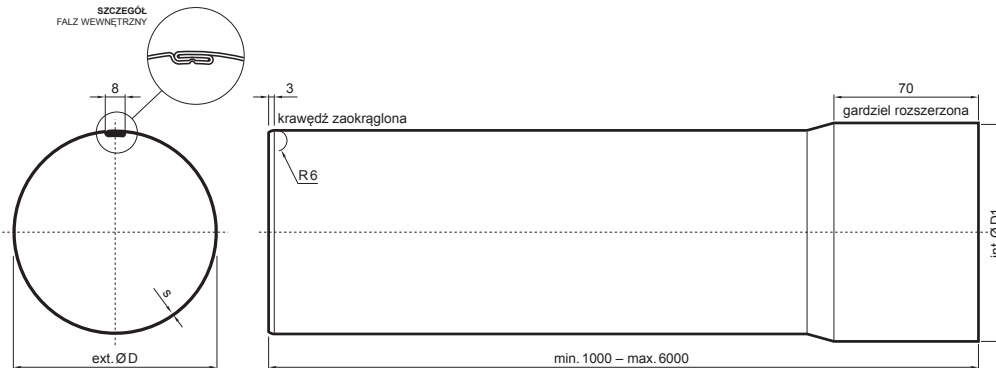

KARTA TECHNICZNA

RURA SPUSTOWA [s=0,70]

W.15-WZR

ZHM Aluminium powlekane W.15 – Zielono-brązowy W.15 – RAL 7013

Wymiary [mm]			
Rozmiar nominalny	s	Ø D	Ø D1
80	0,70	80	81
100	0,70	100	101
120	0,70	120	121
150	0,70	150	151

INDEKS	ZMIANA	DATA	PODPIS	KJG QUALITY®	Scan code for 3D model
ZN. MAT	K.O.		MASA kg		
WYM. PÓŁT.					
POM. URZ.				Norma STN	NR KL.
SPORZ.	Ing. Kluska M.			ZMIAN.	NR POL.
SPRAW.					
TECHNOL.	TECHNOL.			STARY RYS.	NR RYS.
NAZWA	Rura spustowa [s=0,70]			Liczba arkuszy	W.15-WZR Arkusze