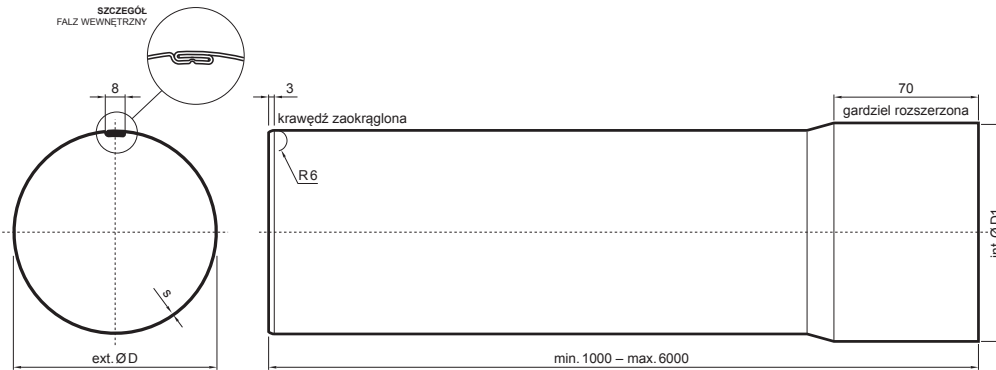

KARTA TECHNICZNA

RURA SPUSTOWA [s=0,70]

W.15-WZR

SSM Aluminium powlekane W.15 – Jasnoszary W.15 – RAL 7005

Wymiary [mm]			
Rozmiar nominalny	s	Ø D	Ø D1
80	0,70	80	81
100	0,70	100	101
120	0,70	120	121
150	0,70	150	151

INDEKS	ZMIANA	DATA	PODPIS	KJG QUALITY®	Scan code for 3D model
ZN. MAT					
WYM. PÓŁT.					
POM. URZ.				Norma STN	NR KL.
SPORZ.	Ing. Kluska M.			ZMIAN.	NR POL.
SPRAW.					
TECHNOL.	TECHNOL.			STARY RYS.	NR RYS.
NAZWA	Rura spustowa [s=0,70]			Liczba arkuszy	W.15-WZR
					Arkusze