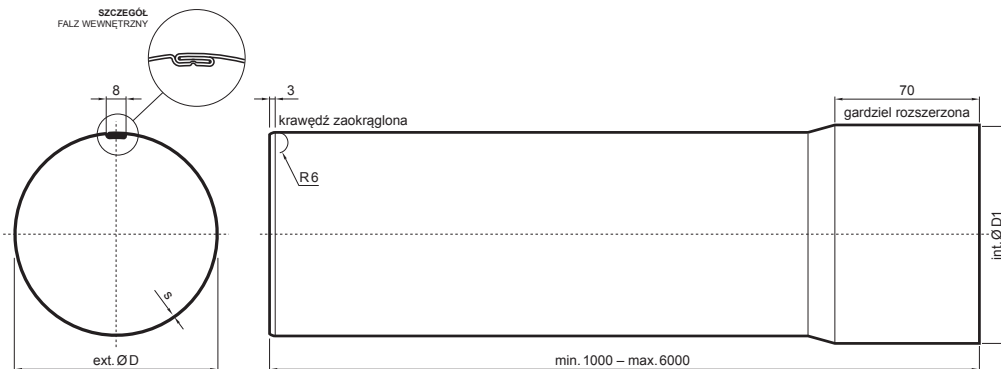

KARTA TECHNICZNA

RURA SPUSTOWA [s=0,70]

W.15-WZR

SSM Aluminium powlekane W.15 – Jasnoszary W.15 – RAL 7005

Wymiary [mm]			
Rozmiar nominalny	s	Ø D	Ø D1
80	0,70	80	81
100	0,70	100	101
120	0,70	120	121

INDEKS	ZMIANA	DATA	PODPIS	KJG QUALITY®	Scan code for 3D model
ZN. MAT	K.O.		MASA kg		
WYM. PÓLT.			Norma STN	NR KL.	
POM. URZ.			ZMIAN.	NR POL.	
SPORZ. Ing. Kluska M.			STARY RYS.	NR RYS.	
SPRAW.			TECHNOL.		
TECHNOL.			NAZWA	Liczba arkuszy	Arkusz
Rura spustowa [s=0,70]			W.15-WZR		