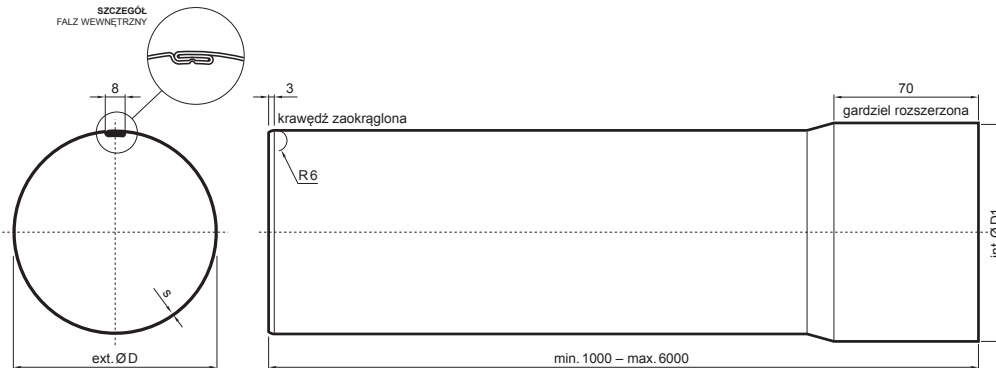

KARTA TECHNICZNA

RURA SPUSTOWA [s=0,70]

W.15-WZR

TMM Aluminium powlekane W.15 – Testa di Moro W.15 – RAL 8028

Wymiary [mm]			
Rozmiar nominalny	s	Ø D	Ø D1
80	0,70	80	81
100	0,70	100	101
120	0,70	120	121
150	0,70	150	151

INDEKS	ZMIANA	DATA	PODPIS	KJG QUALITY®	Scan code for 3D model
ZN. MAT	K.O.		MASA kg		
WYM. PÓLT.	POM. URZ.		Norma STN		NR KL.
SPORZ.	Ing. Kluska M.	ZMIAN.		NR POL.	
SPRAW.	TECHNOL.		STARY RYS.	NR RYS.	
NAZWA			Rura spustowa [s=0,70]		Liczba arkuszy
			W.15-WZR		Arkusze