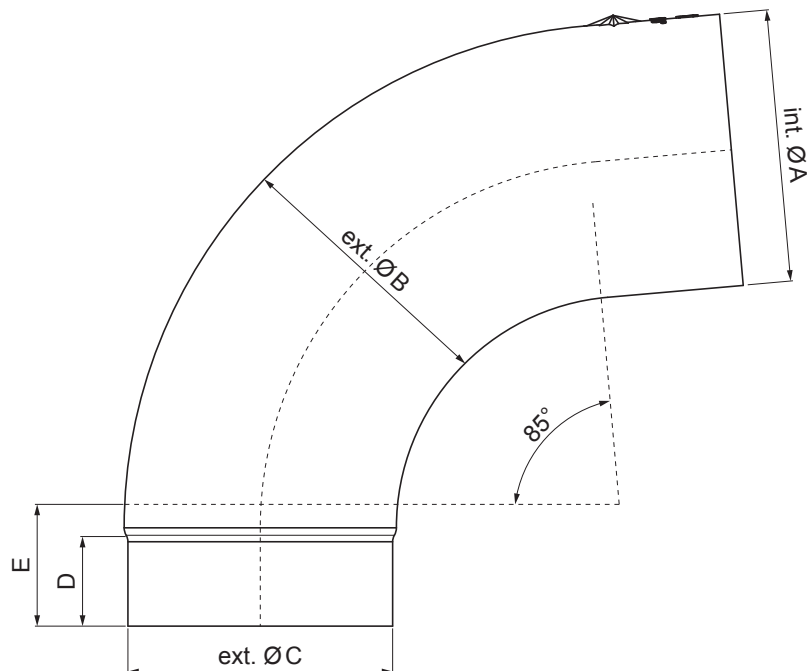

KARTA TECHNICZNA KOLANO 85°

W.15-WKR

ZHM Aluminium powlekane W.15 – Zielono-brązowy W.15 – RAL 7013

Wymiary [mm]					
Rozmiar nominalny	Ø A	Ø B	Ø C	D	E
80	80,4	79,0	76,9	28	40
100	100,4	99,0	96,8	35	50
120	120,3	119,0	116,7	42	60

INDEKS	ZMIANA	DATA	PODPIS	KJG QUALITY®	Scan code for 3D model	
ZN. MAT			K.O.	MASA kg	SKALA	
WYM. PÓLT.				Norma STN		NR KL.
POM. URZ.		Ing. Kluska M.		ZMIAN.	NR POL.	
SPRAW.			TECHNOL.		STARY RYS.	NR RYS.
NAZWA Kolano 85°				Liczba arkuszy	W.15-WKR	Arkusze