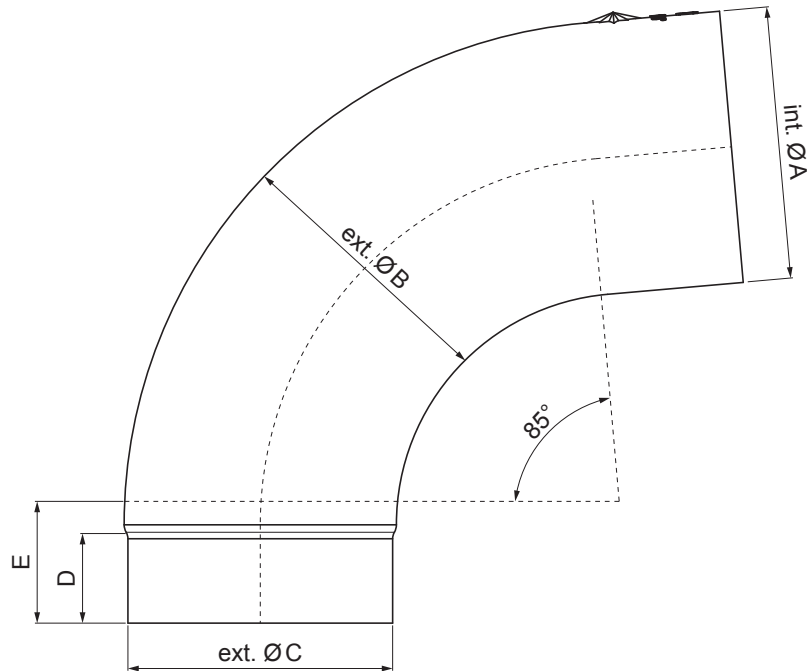

KARTA TECHNICZNA  
KOLANO 85°

W.15-WKR

SSM Aluminium powlekane W.15 – Jasnoszary W.15 – RAL 7005

INDEKS	ZMIANA	DATA	PODPIS			
ZN. MAT	K.O.		MASA kg			
WYM. PÓLT.				Norma STN	NR KL.	
POM. URZ.				ZMIAN.	NR POL.	
SPORZ.	Ing. Kluska M.					
SPRAW.						
TECHNOL.	TECHNOL.			STARY RYS.	NR RYS.	
NAZWA	Kolano 85°			Liczba arkuszy	W.15-WKR	Arkusz 

Utworzone: 07.06.2026 05:05:12

Zmiany techniczne zastrzeżone

Wymiary [mm]					
Rozmiar nominalny	Ø A	Ø B	Ø C	D	E
80	80,4	79,0	76,9	28	40
100	100,4	99,0	96,8	35	50
120	120,3	119,0	116,7	42	60