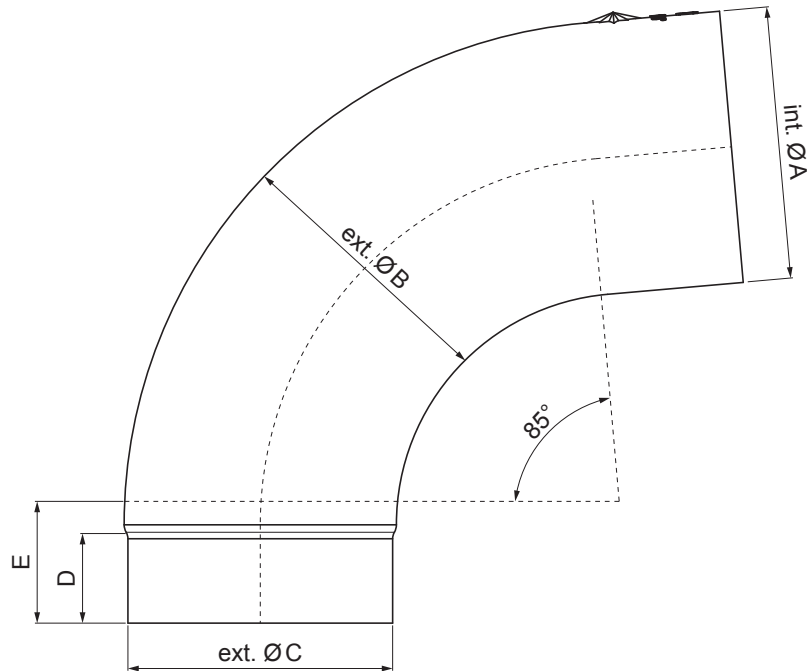

KARTA TECHNICZNA  
KOLANO 85°

W.15-WKR

SSM Aluminium powlekane W.15 – Jasnoszary W.15 – RAL 7005

INDEKS	ZMIANA	DATA	PODPIS		
ZN. MAT	K.O.		MASA kg		
WYM. PÓLT.				Norma STN	NR KL.
POM. URZ.				ZMIAN.	NR POL.
SPORZ.	Ing. Kluska M.				
SPRAW.					
TECHNOL.	TECHNOL.			STARY RYS.	NR RYS.
NAZWA	Kolano 85°			Liczba arkuszy	W.15-WKR
				Arkusz	

Utworzone: 20.04.2026 21:24:40

Zmiany techniczne zastrzeżone

Wymiary [mm]					
Rozmiar nominalny	Ø A	Ø B	Ø C	D	E
80	80,4	79,0	76,9	28	40
100	100,4	99,0	96,8	35	50
120	120,3	119,0	116,7	42	60