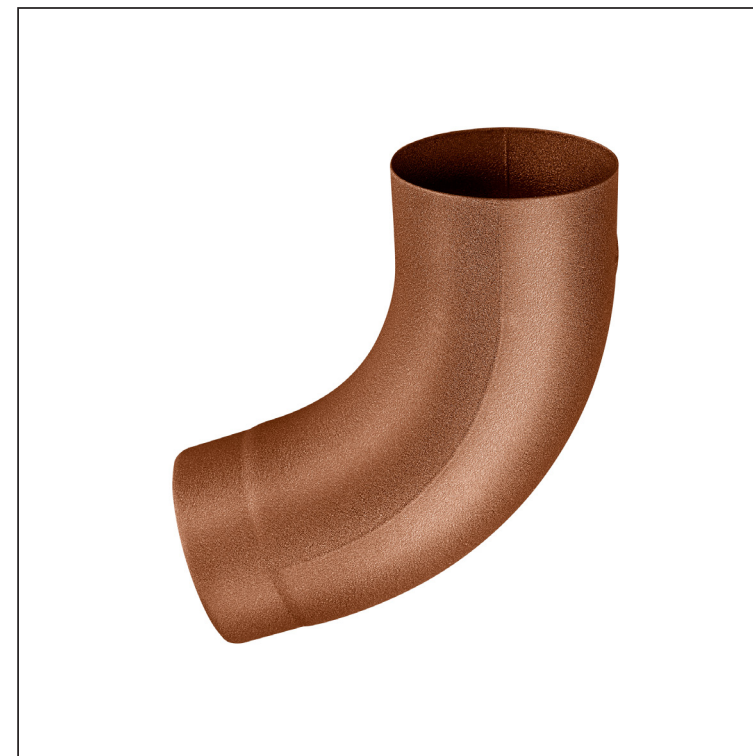

KARTA TECHNICZNA KOLANO 72°

W.15-WK

MHM Aluminium powlekane W.15 – Ceglasty W.15 – RAL 8004

Wymiary [mm]					
Rozmiar nominalny	$\varnothing A$	$\varnothing B$	$\varnothing C$	D	E
80	80,4	79,0	76,9	28	40
100	100,4	99,0	96,8	35	50
120	120,3	119,0	116,7	42	60
150	150,3	149,2	148,7	-	75

INDEKS	ZMIANA	DATA	PODPIS	KJG QUALITY®	Scan code for 3D model	
ZN. MAT	K.O.		MASA kg	SKALA		
WYM. PÓLT.			Norma STN	NR KL.		
SPORZ. Ing. Kluska M.			ZMIAN.	NR POL.		
SPRAW.			STARY RYS.	NR RYS.		
TECHNOL.	TECHNOL.			Liczba arkuszy	W.15-WK	Arkusze
NAZWA Kolano 72°						