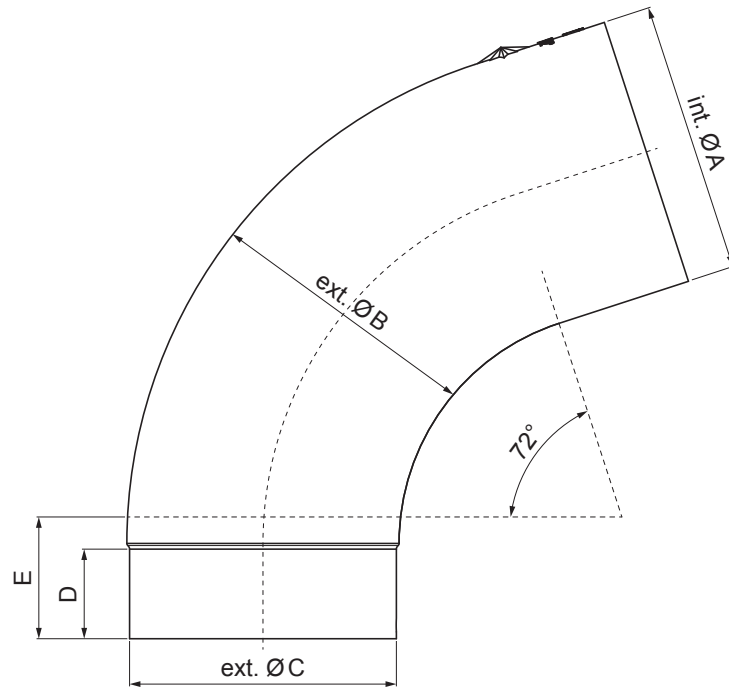

KARTA TECHNICZNA
KOLANO 72°

W.15-WK

BM Aluminium powlekane W.15 – Biały W.15 – RAL 9010

Wymiary [mm]					
Rozmiar nominalny	$\varnothing A$	$\varnothing B$	$\varnothing C$	D	E
80	80,4	79,0	76,9	28	40
100	100,4	99,0	96,8	35	50
120	120,3	119,0	116,7	42	60
150	150,3	149,2	148,7	-	75

INDEKS	ZMIANA	DATA	PODPIS	KJG QUALITY®	Scan code for 3D model	
ZN. MAT			K.O.	MASA kg	SKALA	
WYM. PÓLT.				Norma STN		NR KL.
SPORZ.		Ing. Kluska M.	ZMIAN.		NR POL.	
SPRAW.		TECHNOL.		STARY RYS.	NR RYS.	
NAZWA				W.15-WK		Arkusze
Kolano 72°				Liczba arkuszy	Arkusze	