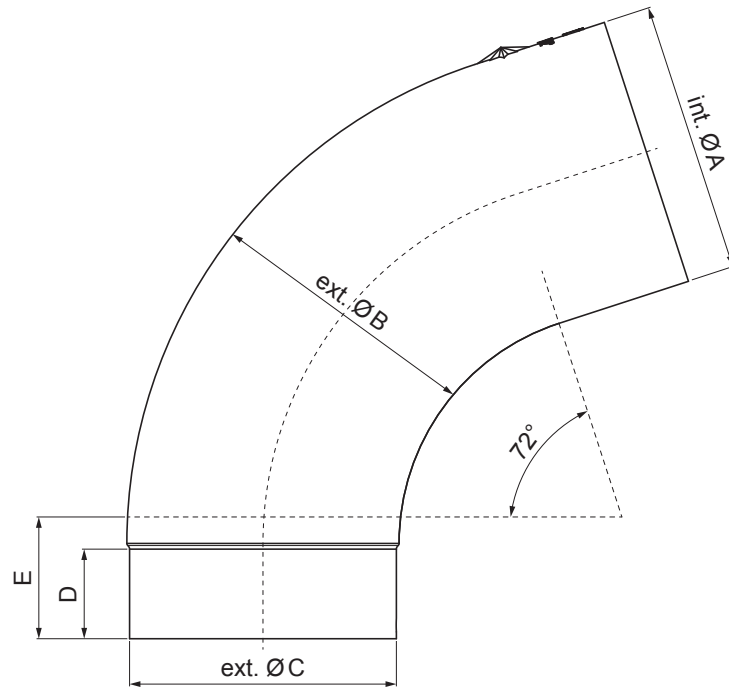

KARTA TECHNICZNA
KOLANO 72°

W.15-WK

ZHM Aluminium powlekane W.15 – Zielono-brązowy W.15 – RAL 7013

INDEKS	ZMIANA	DATA	PODPIS	KJG QUALITY®	Scan code for 3D model	
ZN. MAT	K.O.		MASA kg	SKALA		
WYM. PÓLT.			Norma STN	NR KL.		
SPORZ. Ing. Kluska M.			ZMIAN.	NR POL.		
SPRAW.			STARY RYS.	NR RYS.		
TECHNOL.	TECHNOL.					
NAZWA	Kolano 72°		Liczba arkuszy	W.15-WK		Arkusze

Utworzone: 21.04.2026 03:06:36

Zmiany techniczne zastrzeżone

Wymiary [mm]					
Rozmiar nominalny	$\varnothing A$	$\varnothing B$	$\varnothing C$	D	E
80	80,4	79,0	76,9	28	40
100	100,4	99,0	96,8	35	50
120	120,3	119,0	116,7	42	60
150	150,3	149,2	148,7	-	75