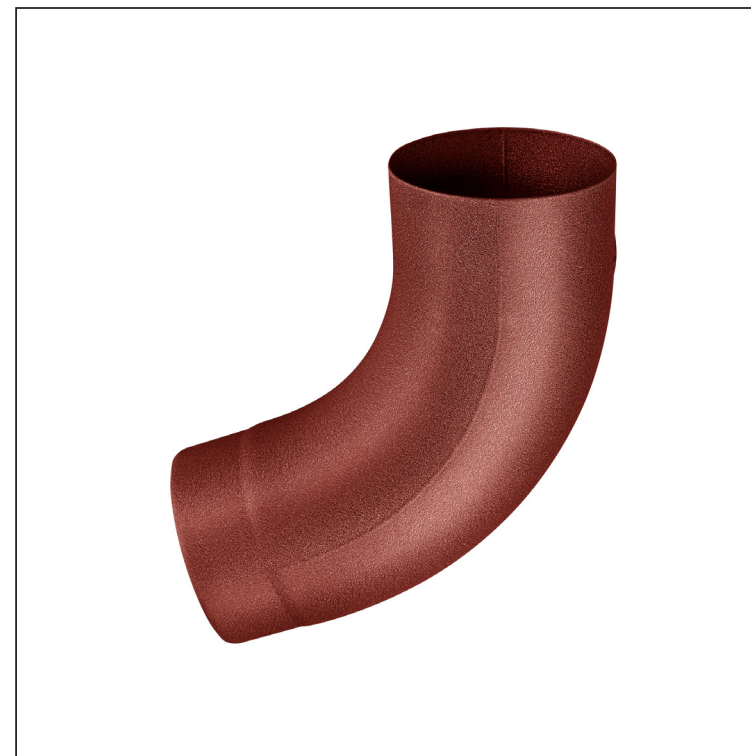

KARTA TECHNICZNA
KOLANO 72°

W.15-WK

OCM Aluminium powlekane W.15 – Czerwony W.15 – RAL 3009

Wymiary [mm]					
Rozmiar nominalny	Ø A	Ø B	Ø C	D	E
80	80,4	79,0	76,9	28	40
100	100,4	99,0	96,8	35	50
120	120,3	119,0	116,7	42	60
150	150,3	149,2	148,7	-	75

INDEKS	ZMIANA	DATA	PODPIS	KJG QUALITY®	Scan code for 3D model
ZN. MAT	K.O.		MASA kg		
WYM. PÓLT.				Norma STN	NR KL.
SPORZ.	Ing. Kluska M.			ZMIAN.	NR POL.
SPRAW.					
TECHNOL.	TECHNOL.			STARY RYS.	NR RYS.
NAZWA	Kolano 72°			Liczba arkuszy	W.15-WK Arkusze