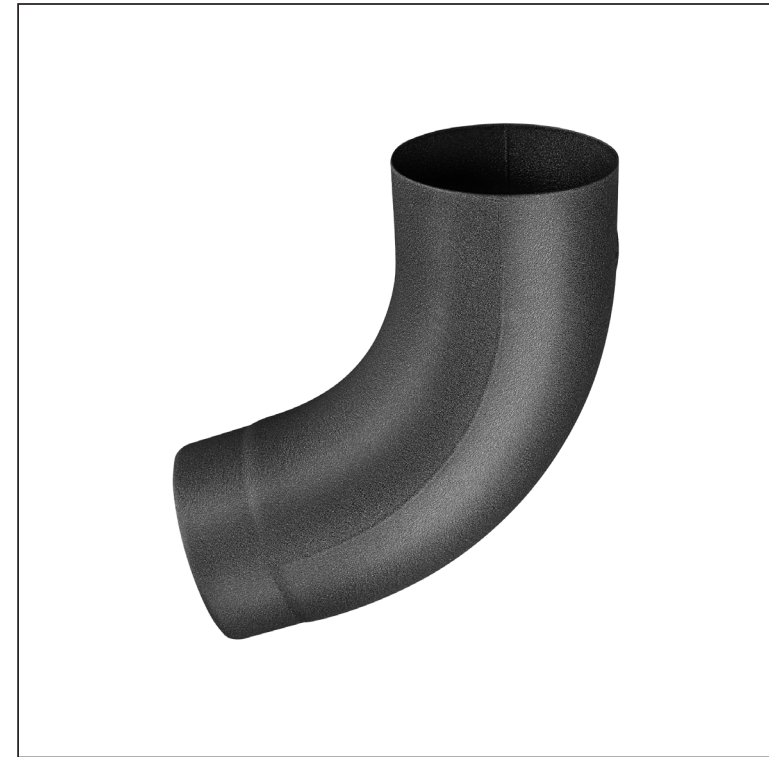

KARTA TECHNICZNA  
KOLANO 72°

W.15-WK

**ANM** Aluminium powlekane W.15 – Antracyt W.15 – RAL 7016

Wymiary [mm]					
Rozmiar nominalny	$\varnothing A$	$\varnothing B$	$\varnothing C$	D	E
80	80,4	79,0	76,9	28	40
100	100,4	99,0	96,8	35	50
120	120,3	119,0	116,7	42	60
150	150,3	149,2	148,7	-	75

INDEKS	ZMIANA	DATA	PODPIS	<b>KJG</b> QUALITY®	Scan code for 3D model	
ZIN. MAT			K.O.	MASA kg	SKALA	
WYM. PÓLT.				Norma STN		NR KL.
SPORZ. Ing. Kluska M.		ZMIAN.		NR POL.		
SPRAW.		TECHNOL.		STARY RYS.	NR RYS.	
NAZWA Kolano 72°				Liczba arkuszy	W.15-WK	Arkusz