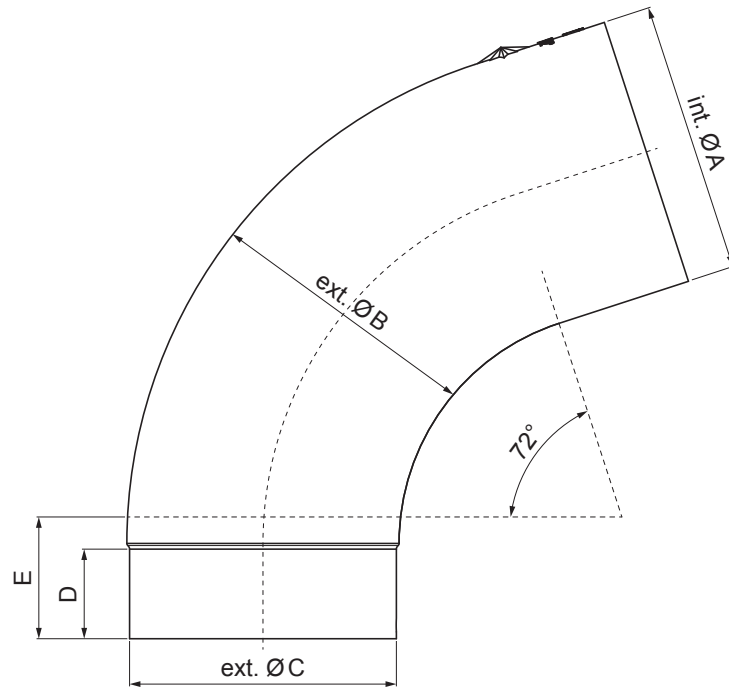

KARTA TECHNICZNA  
KOLANO 72°

W.15-WK

**ANM** Aluminium powlekane W.15 – Antracyt W.15 – RAL 7016

Wymiary [mm]					
Rozmiar nominalny	$\varnothing A$	$\varnothing B$	$\varnothing C$	D	E
80	80,4	79,0	76,9	28	40
100	100,4	99,0	96,8	35	50
120	120,3	119,0	116,7	42	60
150	150,3	149,2	148,7	-	75

INDEKS	ZMIANA	DATA	PODPIS	<b>KJG</b> QUALITY®	Scan code for 3D model	
ZIN. MAT			K.O.	MASA kg	SKALA	
WYM. PÓLT.				Norma STN		NR KL.
SPORZ. Ing. Kluska M.		ZMIAN.		NR POL.		
SPRAW.		TECHNOL.		STARY RYS.	NR RYS.	
NAZWA Kolano 72°				Liczba arkuszy	W.15-WK	Arkusz