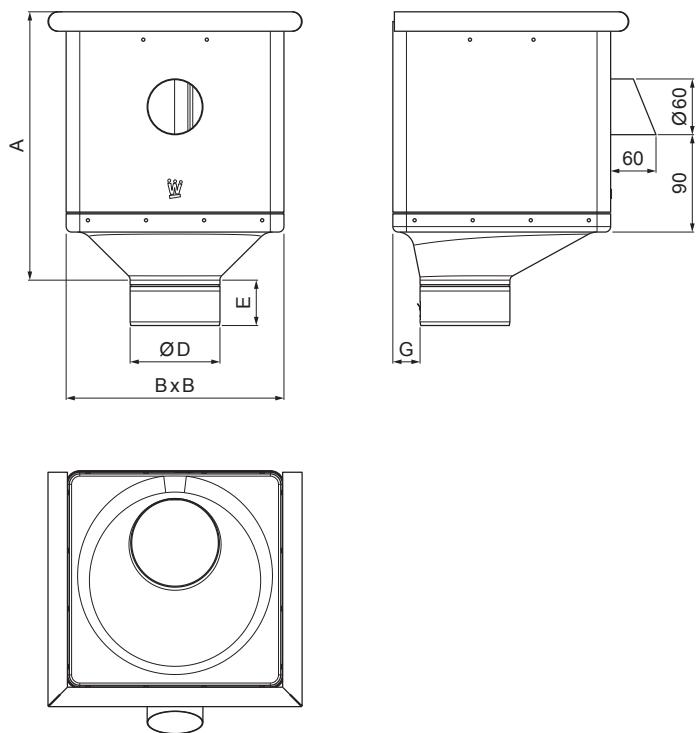

KARTA TECHNICZNA

KOSZ ZLEWOWY KUBICZNY EKSCENTRYCZNY Z RURĄ W.15-WKLZ KXV

BHTM Aluminium powlekane W.15 – Srebrny ciemny W.15 – RAL 9007

Wymiary [mm]					
Rozmiar nominalny	A	B	D	E	G
80	283	240	79	44	30
100	283	240	99	50	30
120	283	240	119	60	30

INDEX	ZMENA	DATUM	PODPIS	KJG QUALITY®	Scan code for 3D model
ZN. MAT.	T.O.		HMOTNOSŤ kg		
ROZM.-POLOT	POM. ZAR.		STN	TR.Č.	
VYPR. Ing. Kluska M.	POZN.		Č.POZÍCIE		
PRESK.	TECHNOL.		STARÝ V.	Č.V.	
NÁZOV	Kosz zlewowy KUBICZNY EKSCENTRYCZNY Z RURĄ		Počet listov	W.15-WKLZ KXV	List