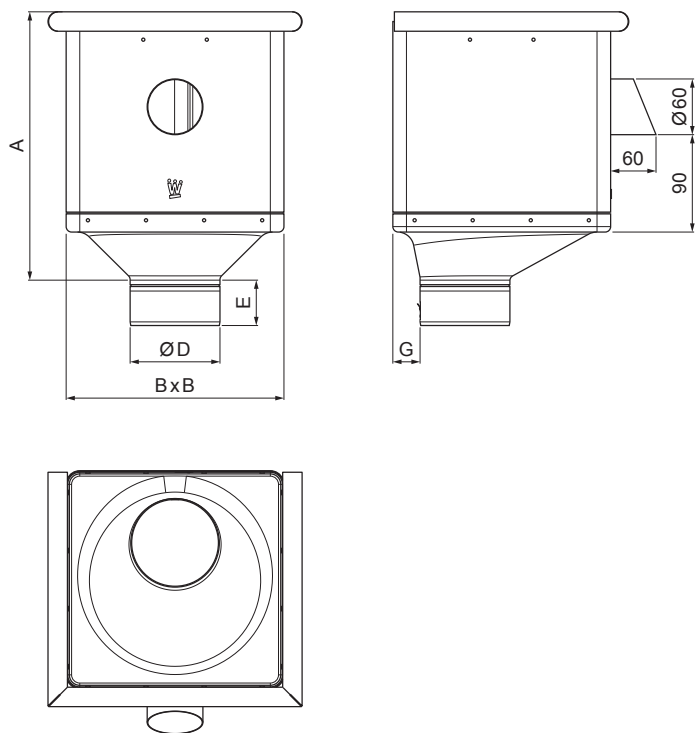

KARTA TECHNICZNA

KOSZ ZLEWOWY KUBICZNY EKSCENTRYCZNY Z RURĄ W.15-WKLZ KXV

TMM Aluminium powlekane W.15 – Testa di Moro W.15 – RAL 8028

Wymiary [mm]					
Rozmiar nominalny	A	B	D	E	G
80	283	240	79	44	30
100	283	240	99	50	30
120	283	240	119	60	30

INDEX	ZMENA	DATUM	PODPIS	KJG QUALITY®	Scan code for 3D model		
ZN. MAT.						T.O.	HMOTNOSŤ kg
ROZM.-POLOT						STN	TR.Č
POM. ZAR.						POZN.	Č.POZÍCIE
VYPR.	Ing. Kluska M.					STARÝ V.	Č.V.
PRESK.							
TECHNOL.		TECHNOL.					
NÁZOV	Kosz zlewowy KUBICZNY EKSCENTRYCZNY Z RURĄ					Počet listov	W.15-WKLZ KXV List