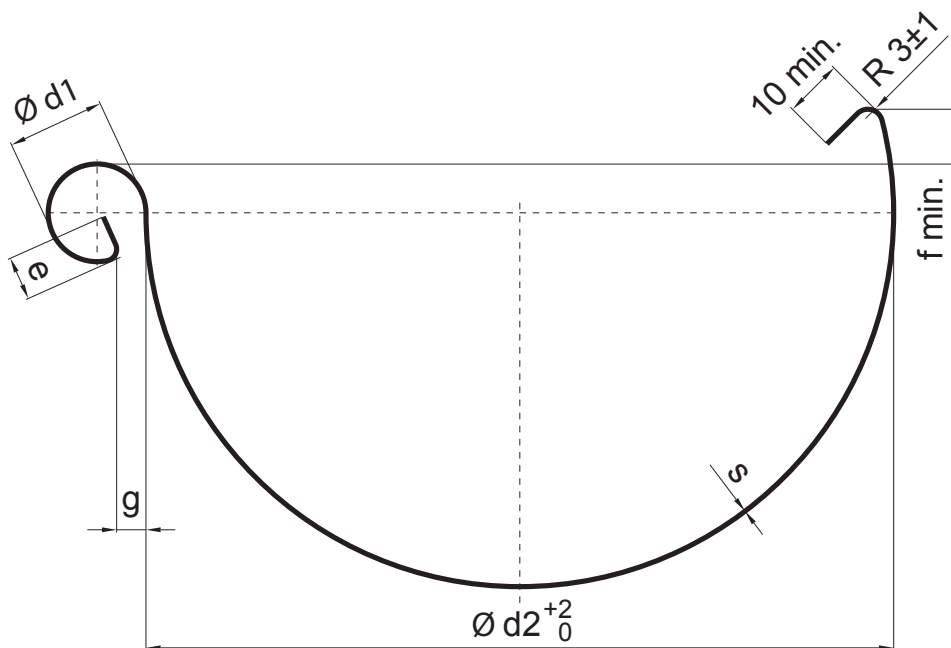

KARTA TECHNICZNA

RYNNA PÓŁOKRĄGŁA [s=0,55]

M-MZ

M Miedź – Natur

Wymiary [mm]							
Rozmiar nominalny	s	Ø d1	Ø d2	e±1	g±1	f min.	szerokość
200	0,55	16	80	5	5	8	200
250	0,55	18	105	7	5	10	250
280	0,55	18	127	7	6	11	274
333	0,55	20	153	9	6	11	333
400	0,55	22	192	9	6	11	400
500	0,55	22	250	9	6	21	500

INDEKS	ZMIANA	DATA	PODPIS	KJG QUALITY®	Scan code for 3D model	
ZN. MAT.			K.O.	MASA kg		SKALA
WYM. PÓLT.						
POM. URZ.				Norma STN		NR KL.
SPORZ.	Ing. Kluska M.			ZMIAN.		NR POL.
SPRAW.						
TECHNOL.	TECHNOL.			STARY RYS.		NR RYS.
NAZWA	Rynna półokrągła [s=0,55]			Liczba arkuszy	M-MZ	Arkusze