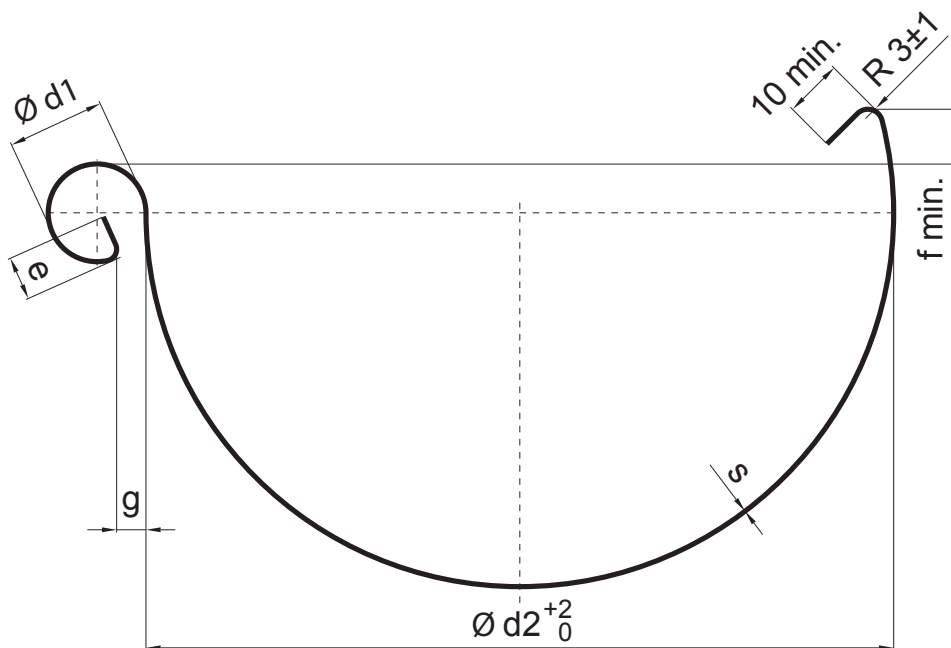

KARTA TECHNICZNA

RYNNA PÓŁOKRĄGŁA [s=0,55]

M-MZ

M Miedź – Natur

Wymiary [mm]							
Rozmiar nominalny	s	Ø d1	Ø d2	e±1	g±1	f min.	szerokość
200	0,55	16	80	5	5	8	200
250	0,55	18	105	7	5	10	250
280	0,55	18	127	7	6	11	274
333	0,55	20	153	9	6	11	333
400	0,55	22	192	9	6	11	400
500	0,55	22	250	9	6	21	500

INDEKS	ZMIANA	DATA	PODPIS		
ZN. MAT.	K.O.		MASA kg		
WYM. PÓLT.				Norma STN	NR KL.
SPORZ.	Ing. Kluska M.			ZMIAN.	NR POL.
SPRAW.					
TECHNOL.	TECHNOL.			STARY RYS.	NR RYS.
NAZWA	Rynna półokrągła [s=0,55]			Liczba arkuszy	M-MZ
					Arkusze