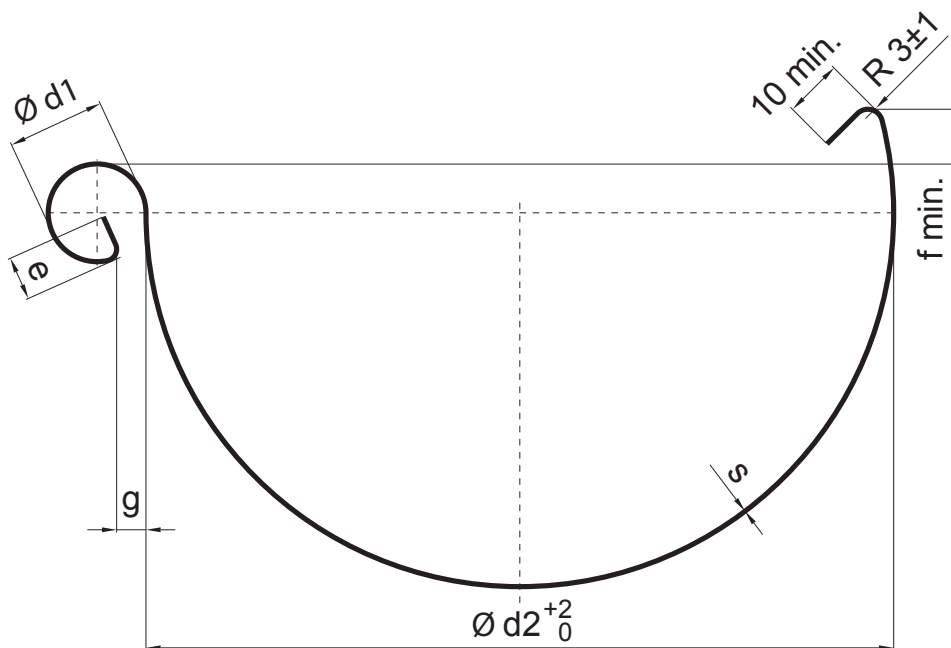

KARTA TECHNICZNA

RYNNA PÓŁOKRĄGŁA [s=0,55]

M-MZ

M Miedź – Natur

Wymiary [mm]							
Rozmiar nominalny	s	Ø d1	Ø d2	e±1	g±1	f min.	szerokość
200	0,55	16	80	5	5	8	200
250	0,55	18	105	7	5	10	250
280	0,55	18	127	7	6	11	274
333	0,55	20	153	9	6	11	333
400	0,55	22	192	9	6	11	400
500	0,55	22	250	9	6	21	500

INDEKS	ZMIANA	DATA	PODPIS	KJG QUALITY®	Scan code for 3D model	
ZN. MAT.				K.O.	MASA kg	SKALA
WYM. PÓLT.						
POM. URZ.					Norma STN	NR KL.
SPORZ.	Ing. Kluska M.				ZMIAN.	NR POL.
SPRAW.						
TECHNOL.	TECHNOL.				STARY RYS.	NR RYS.
NAZWA	Rynna półokrągła [s=0,55]				Liczba arkuszy	M-MZ Arkusz