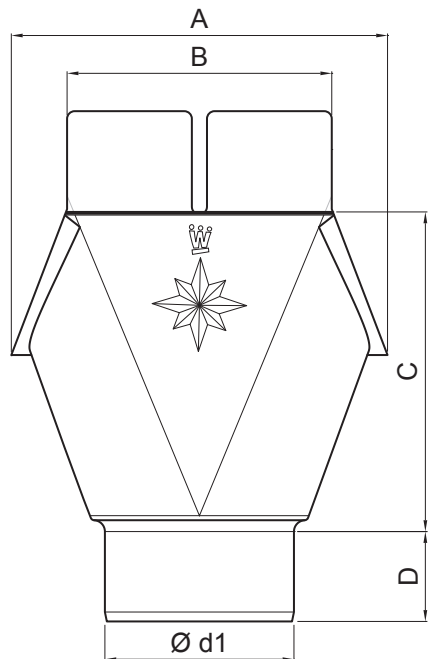

KARTA TECHNICZNA

WYLOT

W.15-WKL

ZSM Aluminium powlekane W.15 – Cynkowo szary W.15 – RAL extra

Wymiary [mm]							
Rozmiar nominalny	Ø d1	Ø d2	A	B	C	D	E
250/80	80	105	140	120	117,5	40	12
280/80	80	127	165	120	143,5	40	12
280/100	100	127	165	120	142,5	45	14
333/80	80	153	185	140	176,5	40	14
333/100	100	153	185	140	170,0	45	14
333/120	120	153	185	140	171,50	50	14
400/120	120	192	210	160	200,4	51	14
400/150	150	192	240	168	205,0	45	14

INDEKS	ZMIANA	DATA	PODPIS	 		
ZN. MAT.						
WYM. PÓLT.			K.O.	MASA kg	SKALA	
POM. URZ.				Norma STN	NR KL.	
SPORZ.	Ing. Kluska M.			ZMIAN.	NR POL.	
SPRAW.						
TECHNOL.	TECHNOL.			STARY RYS.	NR RYS.	
NAZWA	Wylot			Liczba arkuszy	W.15-WKL	Arkusze 