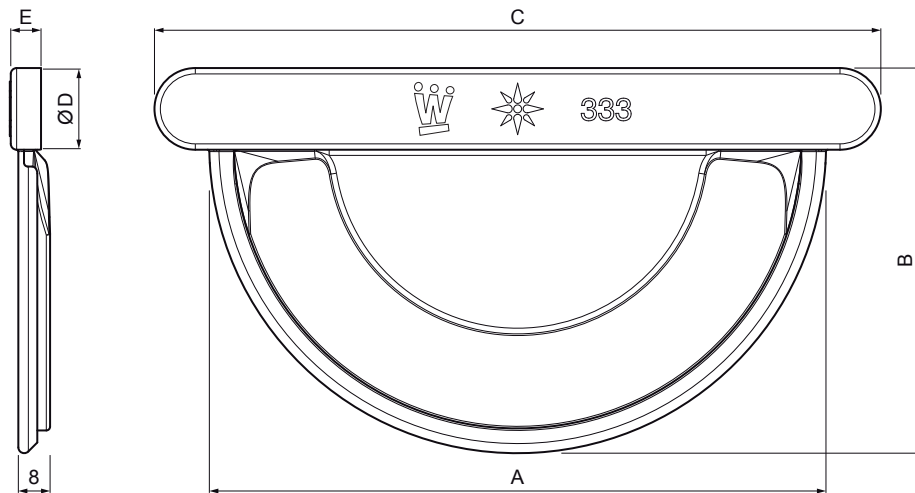

KARTA TECHNICZNA

DENKO RYNNY

W.15-WCL

BHTM Aluminium powlekane W.15 – Srebrny ciemny W.15 – RAL 9007

Wymiary [mm]					
Rozmiar nominalny	A	B	C	Ø D	E
250	120	73	148	18	5
280	144	85	172	18	6
333	163	102	192	20	6
400	200	120	240	22	6

INDEKS	ZMIANA	DATA	PODPIS	KJG QUALITY®	Scan code for 3D model
ZN. MAT	K.O.		MASA kg		
WYM. PÓLT.				Norma STN	NR KL.
SPORZ.	Ing. Kluska M.			ZMIAN.	NR POL.
SPRAW.				STARY RYS.	NR RYS.
TECHNOL.	TECHNOL.				
NAZWA Denko rynny				Liczba arkuszy	W.15-WCL Arkusze