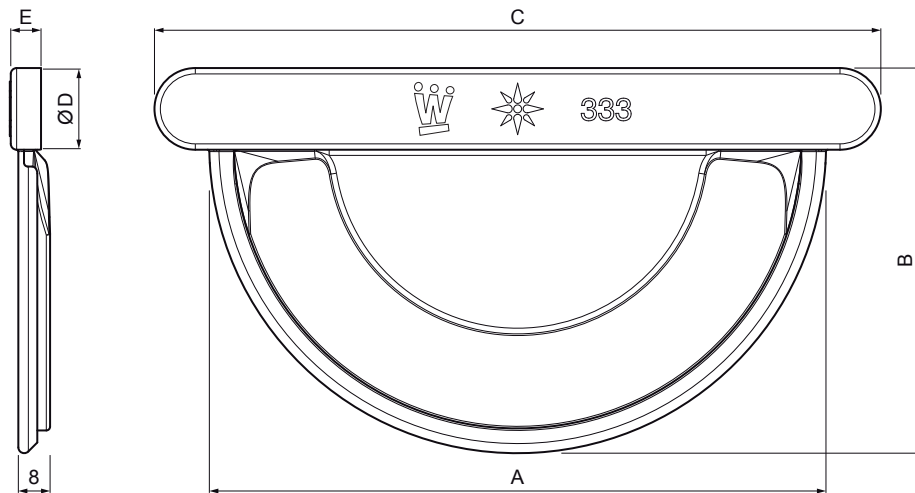

KARTA TECHNICZNA

DENKO RYNNY

W.15-WCL

Aluminium powlekane W.15 – Zielony mech W.15 – RAL 6005

Wymiary [mm]					
Rozmiar nominalny	A	B	C	Ø D	E
250	120	73	148	18	5
280	144	85	172	18	6
333	163	102	192	20	6
400	200	120	240	22	6

INDEKS	ZMIANA	DATA	PODPIS		
ZN. MAT					
WYM. PÓLT.				MASA kg	SKALA
POM. URZ.				Norma STN	NR KL.
SPORZ.	Ing. Kluska M.			ZMIAN.	NR POL.
SPRAW.					
TECHNOL.	TECHNOL.			STARY RYS.	NR RYS.
NAZWA	Denko rynny			Liczba arkuszy	W.15-WCL
					Arkusz