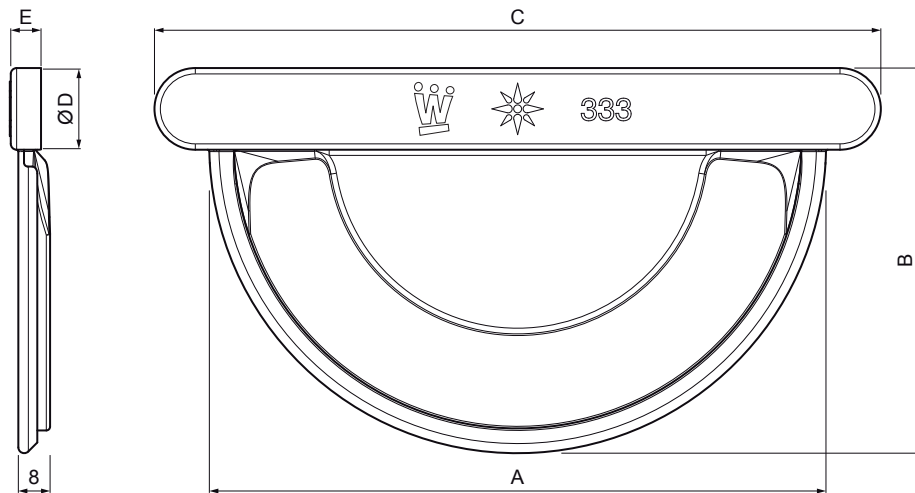

KARTA TECHNICZNA

DENKO RYNNY

W.15-WCL

BHM Aluminium powlekane W.15 – Srebrny W.15 – RAL 9006

Wymiary [mm]					
Rozmiar nominalny	A	B	C	Ø D	E
250	120	73	148	18	5
280	144	85	172	18	6
333	163	102	192	20	6
400	200	120	240	22	6

INDEKS	ZMIANA	DATA	PODPIS	KJG QUALITY®	Scan code for 3D model 
ZN. MAT					
WYM. PÓLT.					
POM. URZ.				Norma STN	NR KL.
SPORZ.	Ing. Kluska M.			ZMIAN.	NR POL.
SPRAW.					
TECHNOL.	TECHNOL.			STARY RYS.	NR RYS.
NAZWA	Denko rynny			Liczba arkuszy	W.15-WCL
					Arkusze 