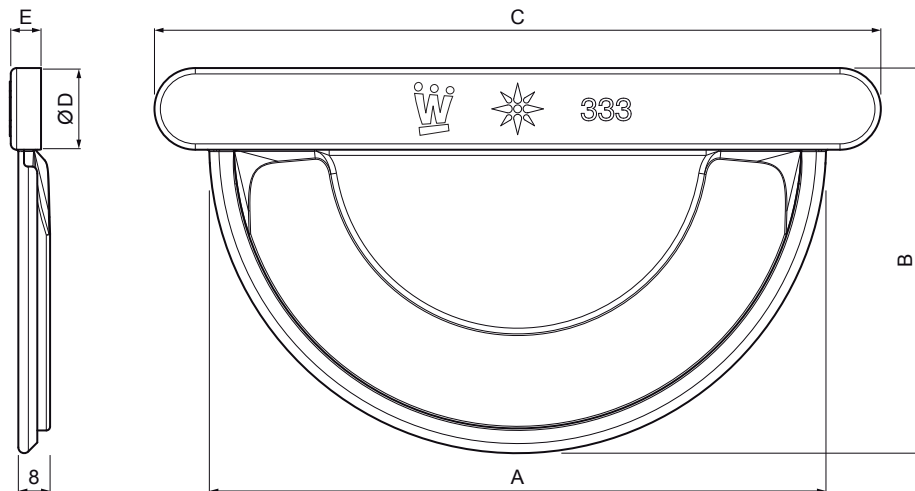

KARTA TECHNICZNA

DENKO RYNNY

W.15-WCL

BHM Aluminium powlekane W.15 – Srebrny W.15 – RAL 9006

Wymiary [mm]					
Rozmiar nominalny	A	B	C	Ø D	E
250	120	73	148	18	5
280	144	85	172	18	6
333	163	102	192	20	6
400	200	120	240	22	6

INDEKS	ZMIANA	DATA	PODPIS	KJG QUALITY®	Scan code for 3D model 
ZN. MAT					
WYM. PÓLT.					
POM. URZ.				Norma STN	NR KL.
SPORZ.	Ing. Kluska M.			ZMIAN.	NR POL.
SPRAW.					
TECHNOL.	TECHNOL.			STARY RYS.	NR RYS.
NAZWA	Denko rynny			Liczba arkuszy	W.15-WCL
					Arkusz 