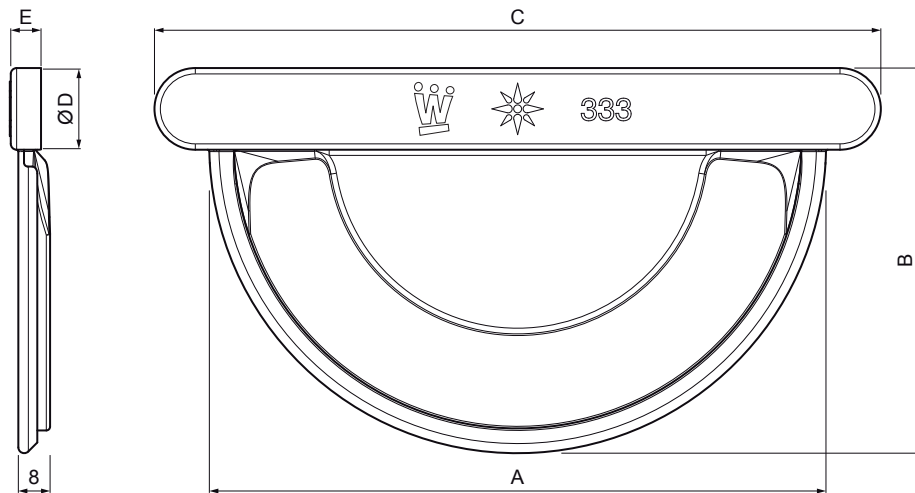

KARTA TECHNICZNA

DENKO RYNNY

W.15-WCL

ZHM Aluminium powlekane W.15 – Zielono-brązowy W.15 – RAL 7013

INDEKS	ZMIANA	DATA	PODPIS	KJG QUALITY®	Scan code for 3D model
ZN. MAT					
WYM. PÓLT.			K.O.	MASA kg	SKALA
POM. URZ.				Norma STN	NR KL.
SPORZ.	Ing. Kluska M.			ZMIAN.	NR POL.
SPRAW.					
TECHNOL.	TECHNOL.			STARY RYS.	NR RYS.
NAZWA	Denko rynny			Liczba arkuszy	W.15-WCL

Utworzone: 20.04.2026 22:14:10

Zmiany techniczne zastrzeżone

Wymiary [mm]					
Rozmiar nominalny	A	B	C	Ø D	E
250	120	73	148	18	5
280	144	85	172	18	6
333	163	102	192	20	6
400	200	120	240	22	6