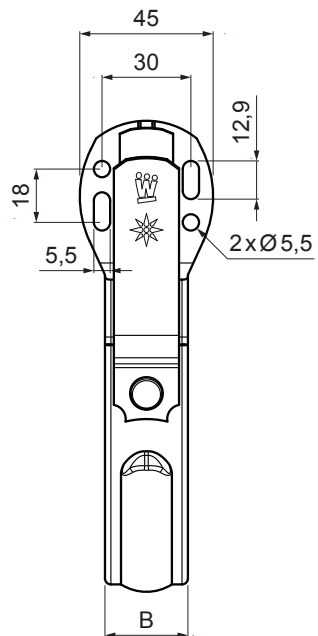

KARTA TECHNICZNA

HAK DOCZOŁOWY

W.15-WHPK

BHTM Aluminium powlekane W.15 – Srebrny ciemny W.15 – RAL 9007

Wymiary [mm]		
Rozmiar nominalny	B x H	Ø D
250	28 x 7	105
280	28 x 7	127
333	28 x 7	153
400	28 x 7	192

INDEKS	ZMIANA	DATA	PODPIS	  		
ZN. MAT						
WYM. PÓLT.			K.O.	MASA kg	SKALA	
POM. URZ.				Norma STN	NR KL.	
SPORZ.	Ing. Kluska M.			ZMIAN.	NR POL.	
SPRAW.						
TECHNOL.	TECHNOL.			STARY RYS.	NR RYS.	
NAZWA	Hak doczołowy			Liczba arkuszy	W.15-WHPK	Arkusze 