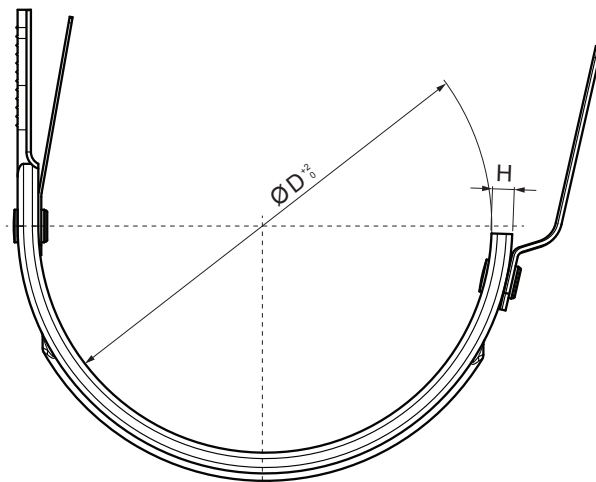

KARTA TECHNICZNA

HAK DOCZOŁOWY

W.15-WHPK

BHTM Aluminium powlekane W.15 – Srebrny ciemny W.15 – RAL 9007

Wymiary [mm]		
Rozmiar nominalny	B x H	Ø D
250	28 x 7	105
280	28 x 7	127
333	28 x 7	153
400	28 x 7	192

INDEKS	ZMIANA	DATA	PODPIS	  		
ZN. MAT						
WYM. PÓLT.			K.O.	MASA kg	SKALA	
POM. URZ.				Norma STN	NR KL.	
SPORZ.	Ing. Kluska M.			ZMIAN.	NR POL.	
SPRAW.						
TECHNOL.	TECHNOL.			STARY RYS.	NR RYS.	
NAZWA	Hak doczołowy			Liczba arkuszy	W.15-WHPK	Arkusze 