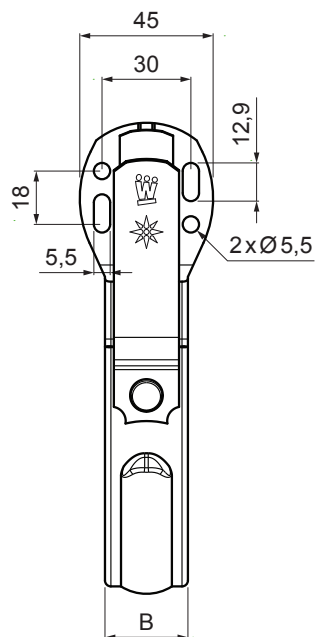

KARTA TECHNICZNA

# HAK DOCZOŁOWY

# W.15-WHPK

Aluminium powlekane W.15 – Zielony mech W.15 – RAL 6005

Wymiary [mm]		
Rozmiar nominalny	B x H	Ø D
250	28 x 7	105
280	28 x 7	127
333	28 x 7	153
400	28 x 7	192

INDEKS	ZMIANA	DATA	PODPIS		
ZN. MAT					
WYM. PÓLT.					
POM. URZ.				Norma STN	NR KL.
SPORZ.	Ing. Kluska M.			ZMIAN.	NR POL.
SPRAW.					
TECHNOL.	TECHNOL.			STARY RYS.	NR RYS.
NAZWA	Hak doczołowy			Liczba arkuszy	W.15-WHPK
					Arkusze