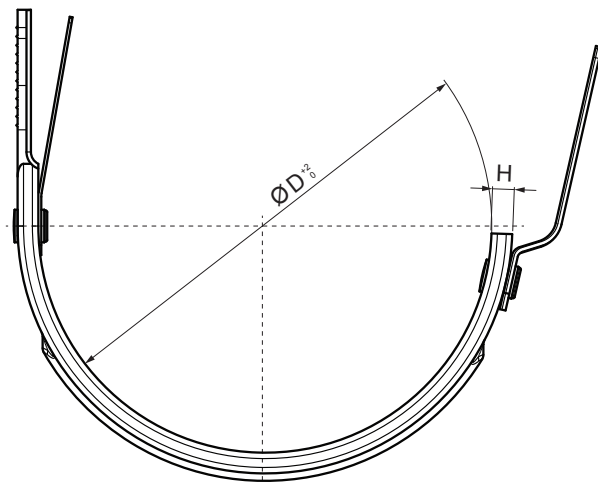

KARTA TECHNICZNA

HAK DOCZOŁOWY

W.15-WHPK

ZSM Aluminium powlekane W.15 – Cynkowo szary W.15 – RAL extra

Wymiary [mm]		
Rozmiar nominalny	B x H	Ø D
250	28 x 7	105
280	28 x 7	127
333	28 x 7	153
400	28 x 7	192

INDEKS	ZMIANA	DATA	PODPIS	  		
ZN. MAT.						
WYM. PÓLT.			K.O.	MASA kg	SKALA	
POM. URZ.					Norma STN	NR KL.
SPORZ.	Ing. Kluska M.				ZMIAN.	NR POL.
SPRAW.						
TECHNOL.	TECHNOL.				STARY RYS.	NR RYS.
NAZWA	Hak doczołowy			Liczba arkuszy	W.15-WHPK	Arkusz 