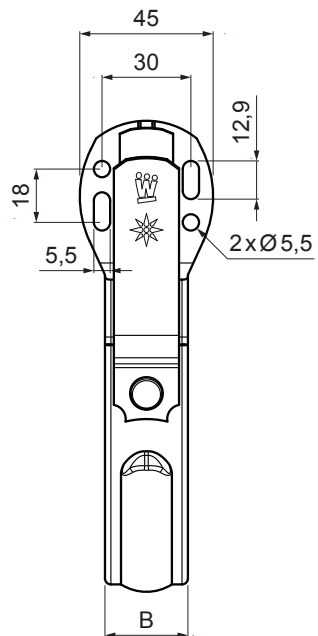

KARTA TECHNICZNA

HAK DOCZOŁOWY

W.15-WHPK

ZSM Aluminium powlekane W.15 – Cynkowo szary W.15 – RAL extra

Wymiary [mm]		
Rozmiar nominalny	B x H	Ø D
250	28 x 7	105
280	28 x 7	127
333	28 x 7	153
400	28 x 7	192

INDEKS	ZMIANA	DATA	PODPIS	  		
ZN. MAT.						
WYM. PÓLT.			K.O.	MASA kg	SKALA	
POM. URZ.					Norma STN	NR KL.
SPORZ.	Ing. Kluska M.				ZMIAN.	NR POL.
SPRAW.						
TECHNOL.	TECHNOL.				STARY RYS.	NR RYS.
NAZWA	Hak doczołowy			Liczba arkuszy	W.15-WHPK	Arkusz 