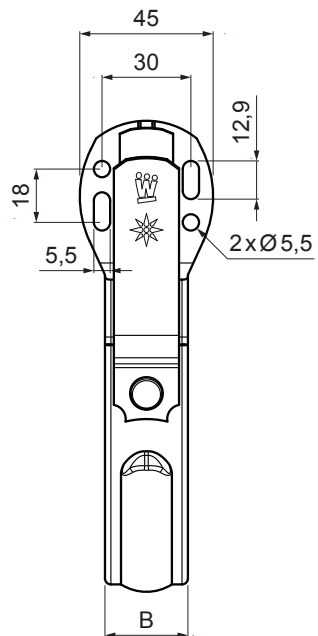

KARTA TECHNICZNA

HAK DOCZOŁOWY

W.15-WHPK

BHM Aluminium powlekane W.15 – Srebrny W.15 – RAL 9006

Wymiary [mm]		
Rozmiar nominalny	B x H	Ø D
250	28 x 7	105
280	28 x 7	127
333	28 x 7	153
400	28 x 7	192

INDEKS	ZMIANA	DATA	PODPIS	  		
ZN. MAT						
WYM. PÓLT.			K.O.	MASA kg	SKALA	
POM. URZ.					Norma STN	NR KL.
SPORZ.	Ing. Kluska M.				ZMIAN.	NR POL.
SPRAW.						
TECHNOL.	TECHNOL.				STARY RYS.	NR RYS.
NAZWA	Hak doczołowy			Liczba arkuszy	W.15-WHPK	Arkusz 