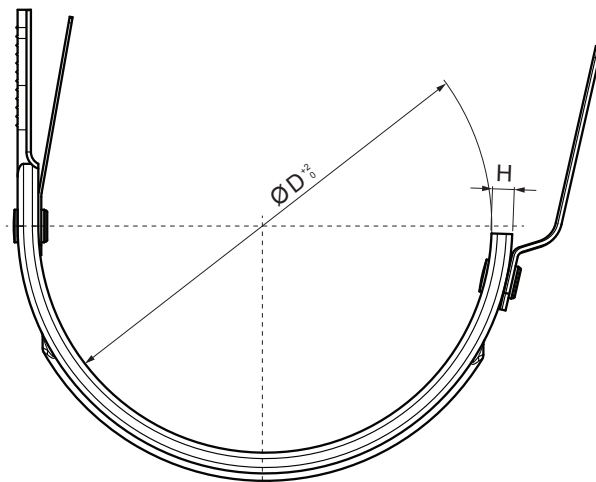

KARTA TECHNICZNA

HAK DOCZOŁOWY

W.15-WHPK

BHM Aluminium powlekane W.15 – Srebrny W.15 – RAL 9006

Wymiary [mm]		
Rozmiar nominalny	B x H	Ø D
250	28 x 7	105
280	28 x 7	127
333	28 x 7	153
400	28 x 7	192

INDEKS	ZMIANA	DATA	PODPIS	  		
ZN. MAT						
WYM. PÓLT.			K.O.	MASA kg	SKALA	
POM. URZ.					Norma STN	NR KL.
SPORZ.	Ing. Kluska M.				ZMIAN.	NR POL.
SPRAW.						
TECHNOL.	TECHNOL.				STARY RYS.	NR RYS.
NAZWA	Hak doczołowy			Liczba arkuszy	W.15-WHPK	Arkusz 