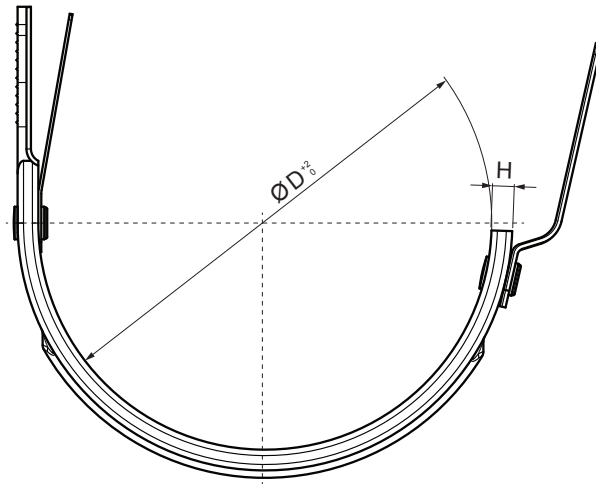

KARTA TECHNICZNA

HAK DOCZOŁOWY

W.15-WHPK

ZHM Aluminium powlekane W.15 – Zielono-brązowy W.15 – RAL 7013

Wymiary [mm]		
Rozmiar nominalny	B x H	Ø D
250	28 x 7	105
280	28 x 7	127
333	28 x 7	153
400	28 x 7	192

INDEKS	ZMIANA	DATA	PODPIS	KJG QUALITY®	Scan code for 3D model
ZN. MAT	K.O.		MASA kg		
WYM. PÓLT.				Norma STN	NR KL.
POM. URZ.				ZMIAN.	NR POL.
SPORZ. Ing. Kluska M.				STARY RYS.	NR RYS.
SPRAW.					
TECHNOL.	TECHNOL.				
NAZWA Hak doczołowy				Liczba arkuszy	W.15-WHPK Arkusz