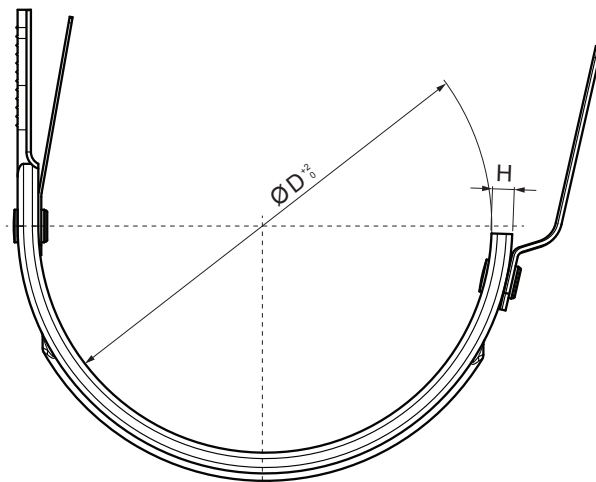

KARTA TECHNICZNA

HAK DOCZOŁOWY

W.15-WHPK

ZHM Aluminium powlekane W.15 – Zielono-brązowy W.15 – RAL 7013

Wymiary [mm]		
Rozmiar nominalny	B x H	Ø D
250	28 x 7	105
280	28 x 7	127
333	28 x 7	153
400	28 x 7	192

INDEKS	ZMIANA	DATA	PODPIS			
ZN. MAT	K.O.		MASA kg			
WYM. PÓLT.				Norma STN	NR KL.	
POM. URZ.				ZMIAN.	NR POL.	
SPORZ. Ing. Kluska M.				STARY RYS.	NR RYS.	
SPRAW.						
TECHNOL.	TECHNOL.					
NAZWA	Hak doczołowy			Liczba arkuszy	W.15-WHPK	Arkusz 