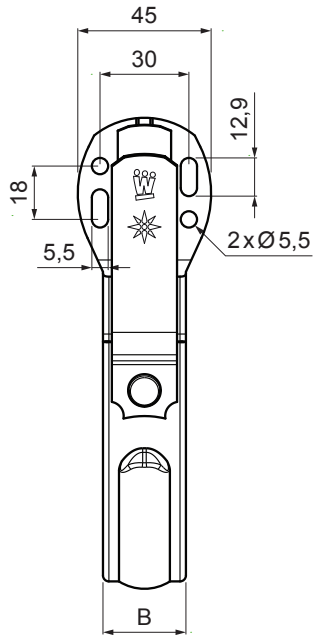

KARTA TECHNICZNA

HAK DOCZOŁOWY

W.15-WHPK

ZHM Aluminium powlekane W.15 – Zielono-brązowy W.15 – RAL 7013

Wymiary [mm]		
Rozmiar nominalny	B x H	Ø D
250	28 x 7	105
280	28 x 7	127
333	28 x 7	153
400	28 x 7	192

INDEKS	ZMIANA	DATA	PODPIS	KJG QUALITY®	Scan code for 3D model
ZN. MAT	K.O.		MASA kg		
WYM. PÓLT.				Norma STN	NR KL.
POM. URZ.				ZMIAN.	NR POL.
SPORZ. Ing. Kluska M.				STARY RYS.	NR RYS.
SPRAW.					
TECHNOL.	TECHNOL.				
NAZWA Hak doczołowy				Liczba arkuszy	W.15-WHPK Arkusz