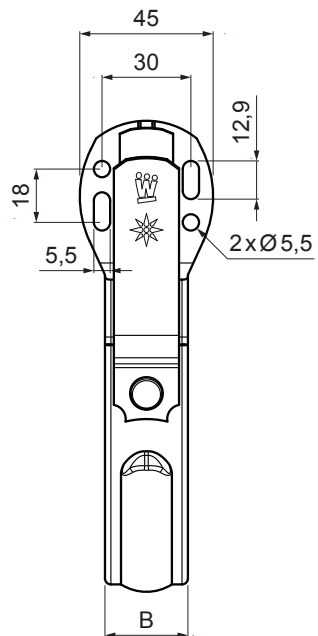

KARTA TECHNICZNA

HAK DOCZOŁOWY

W.15-WHPK

ZHM Aluminium powlekane W.15 – Zielono-brązowy W.15 – RAL 7013

Wymiary [mm]		
Rozmiar nominalny	B x H	Ø D
250	28 x 7	105
280	28 x 7	127
333	28 x 7	153
400	28 x 7	192

INDEKS	ZMIANA	DATA	PODPIS			
ZN. MAT	K.O.		MASA kg			
WYM. PÓLT.				Norma STN	NR KL.	
POM. URZ.				ZMIAN.	NR POL.	
SPORZ. Ing. Kluska M.				STARY RYS.	NR RYS.	
SPRAW.						
TECHNOL.	TECHNOL.					
NAZWA	Hak doczołowy			Liczba arkuszy	W.15-WHPK	Arkusz 