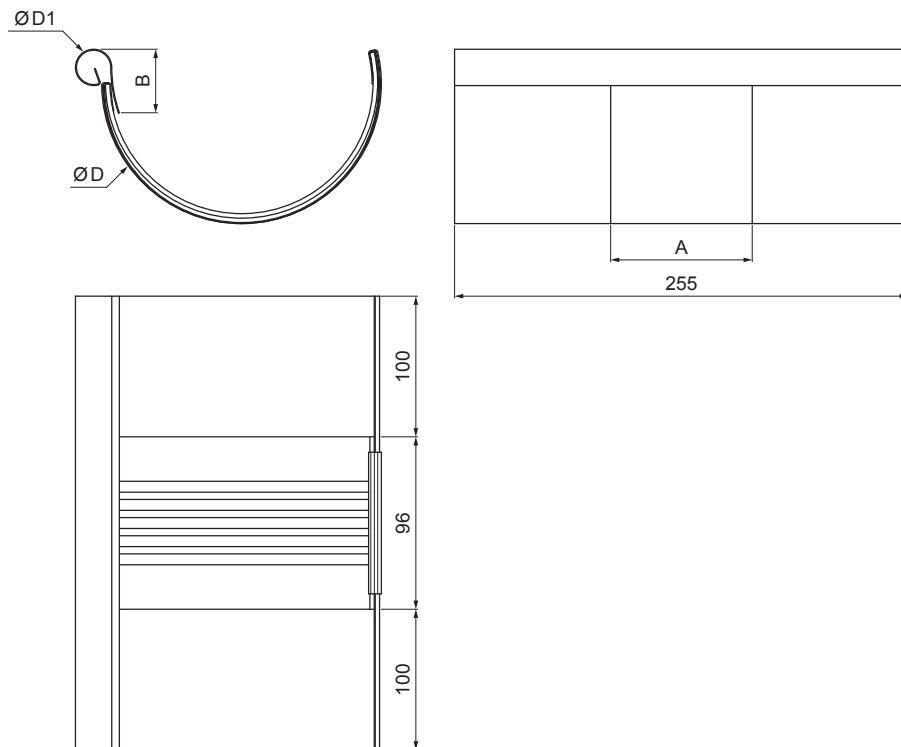

KARTA TECHNICZNA

RYNNA DYLATACYJNA

W.15-WZDI

Aluminium powlekane W.15 – Zielony mech W.15 – RAL 6005

INDEKS	ZMIANA	DATA	PODPIS		
ZN. MAT					
WYM. PÓLT.					
POM. URZ.				Norma STN	NR KL.
SPORZ.	Ing. Kluska M.			ZMIAN.	NR POL.
SPRAW.					
TECHNOL.	TECHNOL.			STARY RYS.	NR RYS.
NAZWA	Rynna dylatacyjna			Liczba arkuszy	W.15-WZDI
					Arkusze

Utworzone: 05.06.2026 08:03:19

Zmiany techniczne zastrzeżone

Wymiary [mm]					
Rozmiar nominalny	Ø D 1	Ø D	A	B	szerokość
250/260	19	105	83	37	191
285/260	21	127	77	43	214
333/260	21	153	75	40	262
400/260	23	190	84	34	316