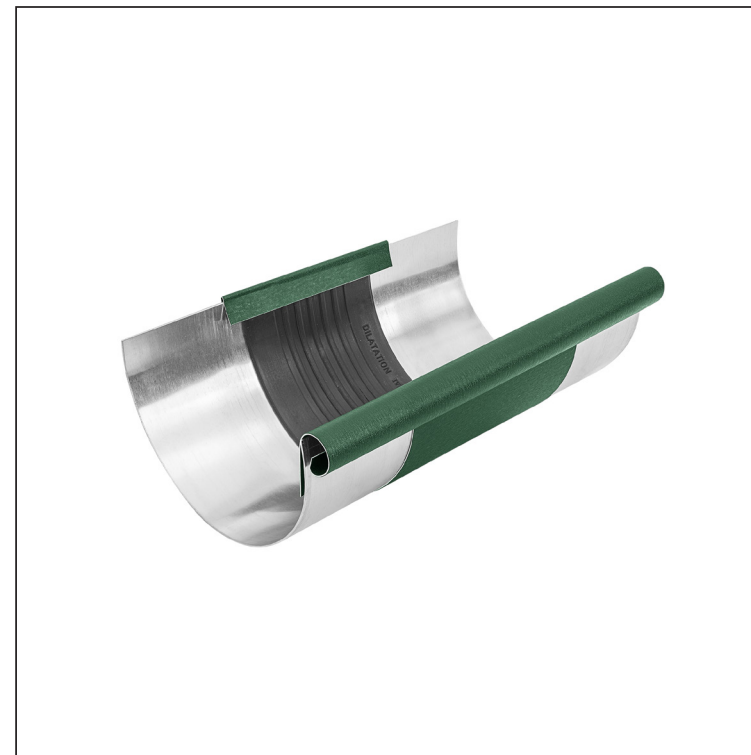

KARTA TECHNICZNA

RYNNA DYLATACYJNA

W.15-WZDI

Aluminium powlekane W.15 – Zielony mech W.15 – RAL 6005

INDEKS	ZMIANA	DATA	PODPIS		
ZN. MAT					
WYM. PÓLT.					
POM. URZ.				Norma STN	NR KL.
SPORZ.	Ing. Kluska M.			ZMIAN.	NR POL.
SPRAW.					
TECHNOL.	TECHNOL.			STARY RYS.	NR RYS.
NAZWA	Rynna dylatacyjna			Liczba arkuszy	W.15-WZDI
					Arkusze

Utworzone: 05.06.2026 08:03:19

Zmiany techniczne zastrzeżone

Wymiary [mm]					
Rozmiar nominalny	Ø D 1	Ø D	A	B	szerokość
250/260	19	105	83	37	191
285/260	21	127	77	43	214
333/260	21	153	75	40	262
400/260	23	190	84	34	316