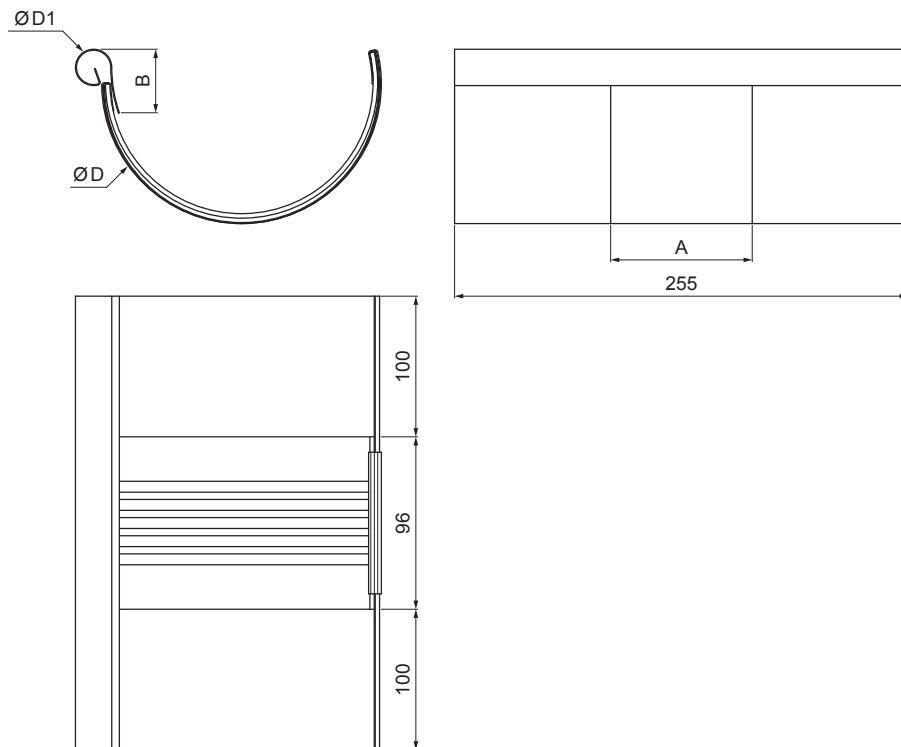

KARTA TECHNICZNA

# W.15-WZDI

**ZSM** Aluminium powlekane W.15 – Cynkowo szary W.15 – RAL extra

INDEKS	ZMIANA	DATA	PODPIS	<b>KJG</b> QUALITY®	Scan code for 3D model
ZN. MAT	K.O.		MASA kg		
WYM. PÓLT.				Norma STN	NR KL.
SPORZ.	Ing. Kluska M.			ZMIAN.	NR POL.
SPRAW.					
TECHNOL.	TECHNOL.			STARY RYS.	NR RYS.
NAZWA	Rynna dylatacyjna			Liczba arkuszy	W.15-WZDI Arkusz

Utworzone: 05.06.2026 18:27:42

Zmiany techniczne zastrzeżone

Wymiary [mm]					
Rozmiar nominalny	Ø D 1	Ø D	A	B	szerokość
250/260	19	105	83	37	191
285/260	21	127	77	43	214
333/260	21	153	75	40	262
400/260	23	190	84	34	316