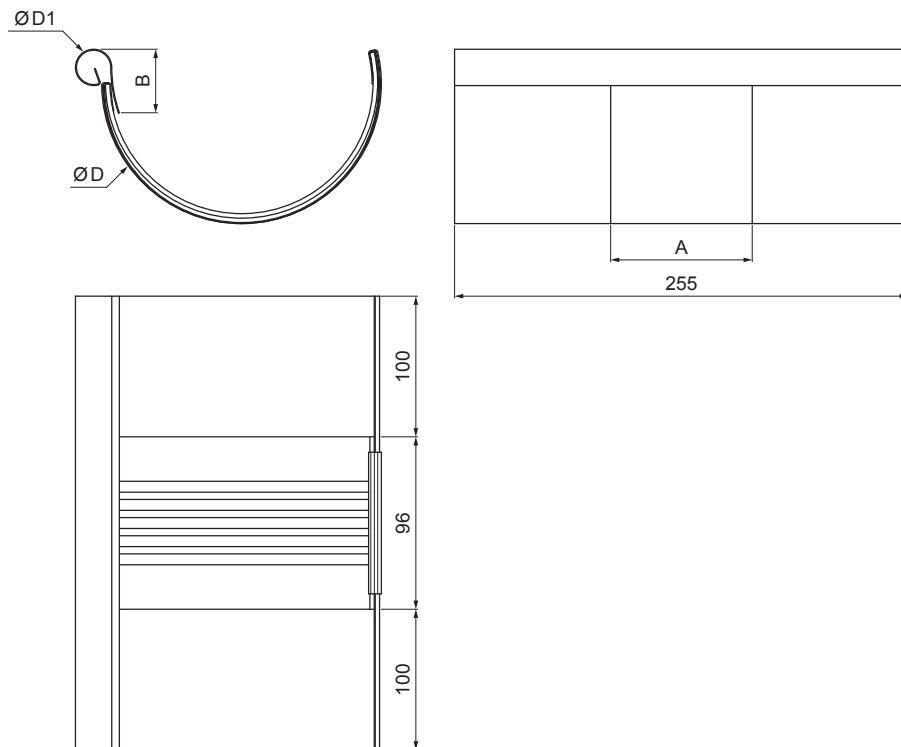

KARTA TECHNICZNA

# W.15-WZDI

**ZSM** Aluminium powlekane W.15 – Cynkowo szary W.15 – RAL extra

INDEKS	ZMIANA	DATA	PODPIS	<b>KJG</b> QUALITY®	Scan code for 3D model 
ZN. MAT	K.O.		MASA kg		
WYM. PÓLT.				Norma STN	NR KL.
SPORZ.	Ing. Kluska M.			ZMIAN.	NR POL.
SPRAW.					
TECHNOL.	TECHNOL.			STARY RYS.	NR RYS.
NAZWA	Rynna dylatacyjna			Liczba arkuszy	W.15-WZDI Arkusz 

Utworzone: 21.04.2026 03:15:35

Zmiany techniczne zastrzeżone

Wymiary [mm]					
Rozmiar nominalny	Ø D 1	Ø D	A	B	szerokość
250/260	19	105	83	37	191
285/260	21	127	77	43	214
333/260	21	153	75	40	262
400/260	23	190	84	34	316