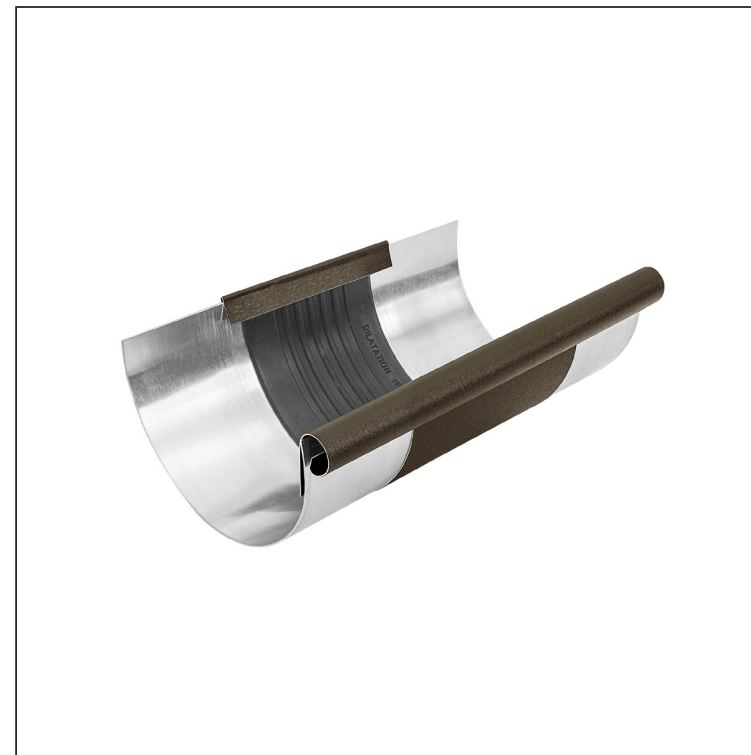

KARTA TECHNICZNA

RYNNA DYLATACYJNA

W.15-WZDI

Aluminium powlekane W.15 – Zielono-brązowy W.15 – RAL 7013

INDEKS	ZMIANA	DATA	PODPIS		
ZN. MAT					
WYM. PÓLT.					
POM. URZ.				Norma STN	NR KL.
SPORZ.	Ing. Kluska M.			ZMIAN.	NR POL.
SPRAW.					
TECHNOL.	TECHNOL.			STARY RYS.	NR RYS.
NAZWA	Rynna dylatacyjna			Liczba arkuszy	W.15-WZDI
					Arkusze

Utworzone: 05.06.2026 22:20:33

Zmiany techniczne zastrzeżone

Wymiary [mm]					
Rozmiar nominalny	Ø D 1	Ø D	A	B	szerokość
250/260	19	105	83	37	191
285/260	21	127	77	43	214
333/260	21	153	75	40	262
400/260	23	190	84	34	316