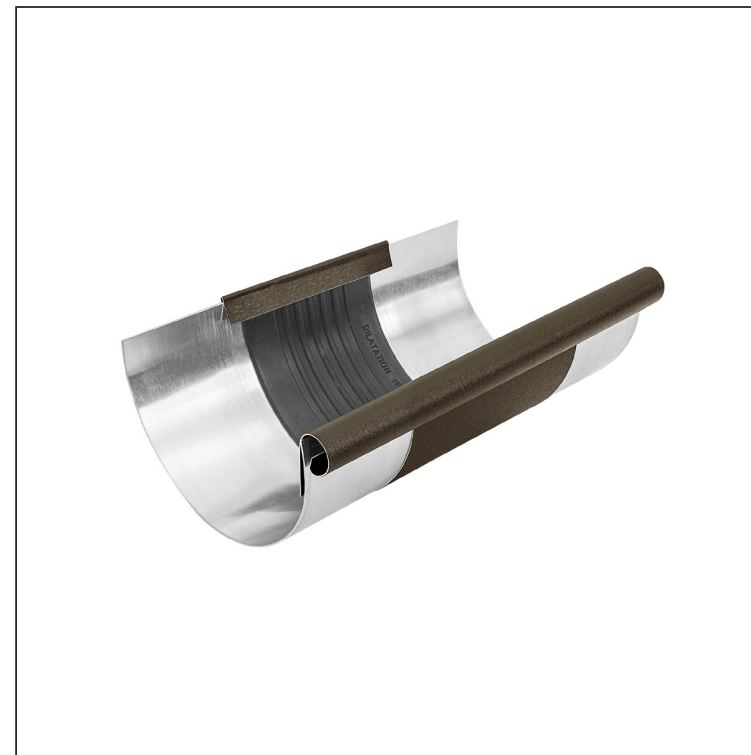

KARTA TECHNICZNA

RYNNA DYLATACYJNA

W.15-WZDI

ZHM Aluminium powlekane W.15 – Zielono-brązowy W.15 – RAL 7013

INDEKS	ZMIANA	DATA	PODPIS	KJG QUALITY®	Scan code for 3D model
ZN. MAT					
WYM. PÓLT.			K.O.	MASA kg	SKALA
POM. URZ.				Norma STN	NR KL.
SPORZ.	Ing. Kluska M.			ZMIAN.	NR POL.
SPRAW.					
TECHNOL.	TECHNOL.			STARY RYS.	NR RYS.
NAZWA	Rynna dylatacyjna			Liczba arkuszy	W.15-WZDI Arkusz

Utworzone: 21.04.2026 17:55:50

Zmiany techniczne zastrzeżone

Wymiary [mm]					
Rozmiar nominalny	Ø D 1	Ø D	A	B	szerokość
250/260	19	105	83	37	191
285/260	21	127	77	43	214
333/260	21	153	75	40	262
400/260	23	190	84	34	316