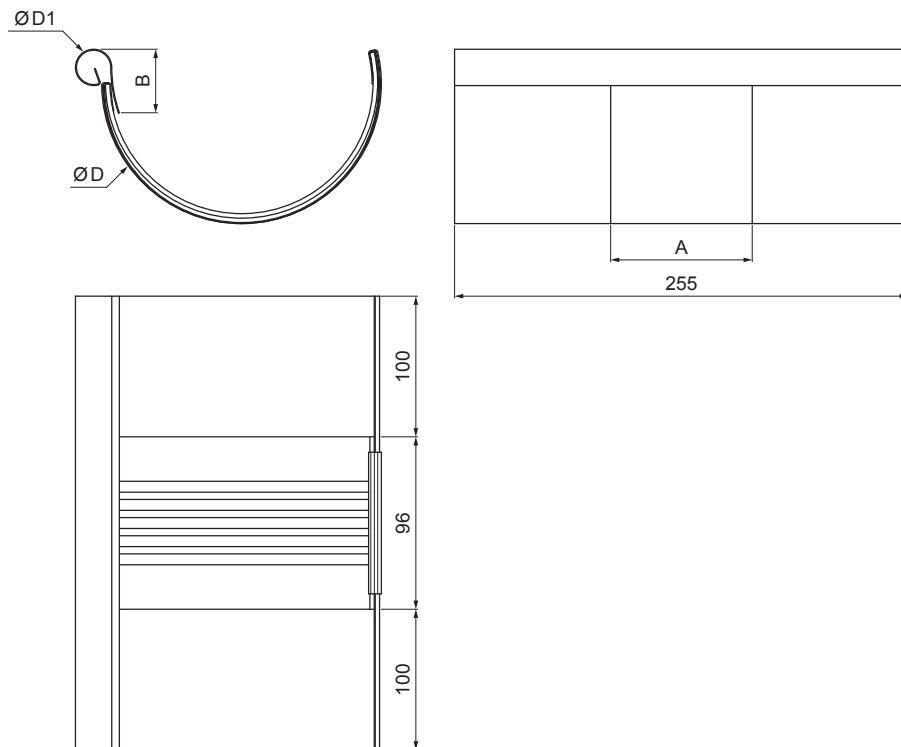

KARTA TECHNICZNA

RYNNA DYLATACYJNA

W.15-WZDI

ZHM Aluminium powlekane W.15 – Zielono-brązowy W.15 – RAL 7013

INDEKS	ZMIANA	DATA	PODPIS	KJG QUALITY®	Scan code for 3D model
ZN. MAT					
WYM. PÓLT.			K.O.	MASA kg	SKALA
POM. URZ.				Norma STN	NR KL.
SPORZ.	Ing. Kluska M.			ZMIAN.	NR POL.
SPRAW.					
TECHNOL.	TECHNOL.			STARY RYS.	NR RYS.
NAZWA	Rynna dylatacyjna			Liczba arkuszy	W.15-WZDI Arkusz

Utworzone: 21.04.2026 17:55:50

Zmiany techniczne zastrzeżone

Wymiary [mm]					
Rozmiar nominalny	Ø D 1	Ø D	A	B	szerokość
250/260	19	105	83	37	191
285/260	21	127	77	43	214
333/260	21	153	75	40	262
400/260	23	190	84	34	316