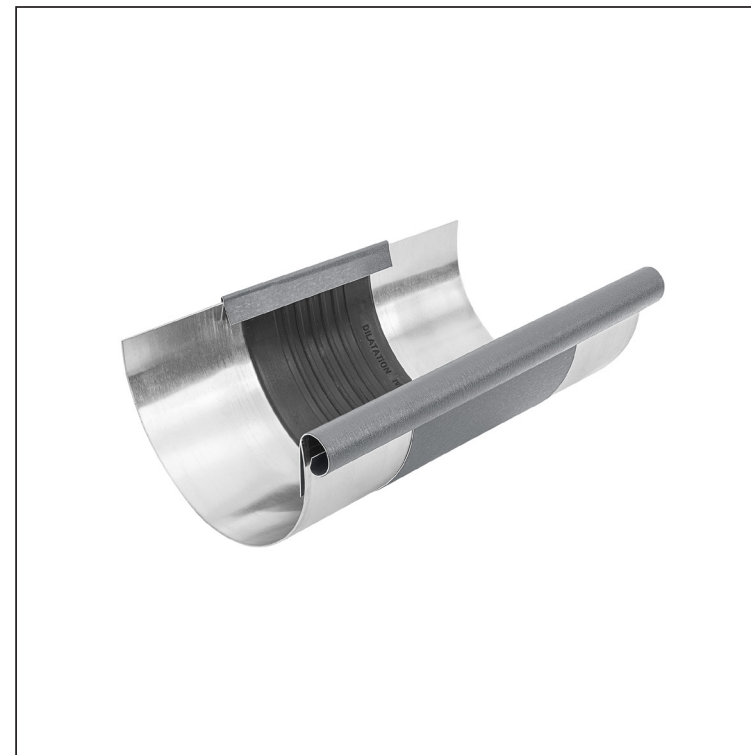

# RYNNA DYLATACYJNA

# W.15-WZDI

**SSM** Aluminium powlekane W.15 – Jasnoszary W.15 – RAL 7005

INDEKS	ZMIANA	DATA	PODPIS	<b>KJG</b> QUALITY®	Scan code for 3D model	
ZN. MAT						
WYM. PÓŁT.				MASA kg	SKALA	
POM. URZ.				Norma STN	NR KL.	
SPORZ.	Ing. Kluska M.			ZMIAN.	NR POL.	
SPRAW.						
TECHNOL.	TECHNOL.			STARY RYS.	NR RYS.	
NAZWA	Rynna dylatacyjna			Liczba arkuszy	W.15-WZDI	Arkusz