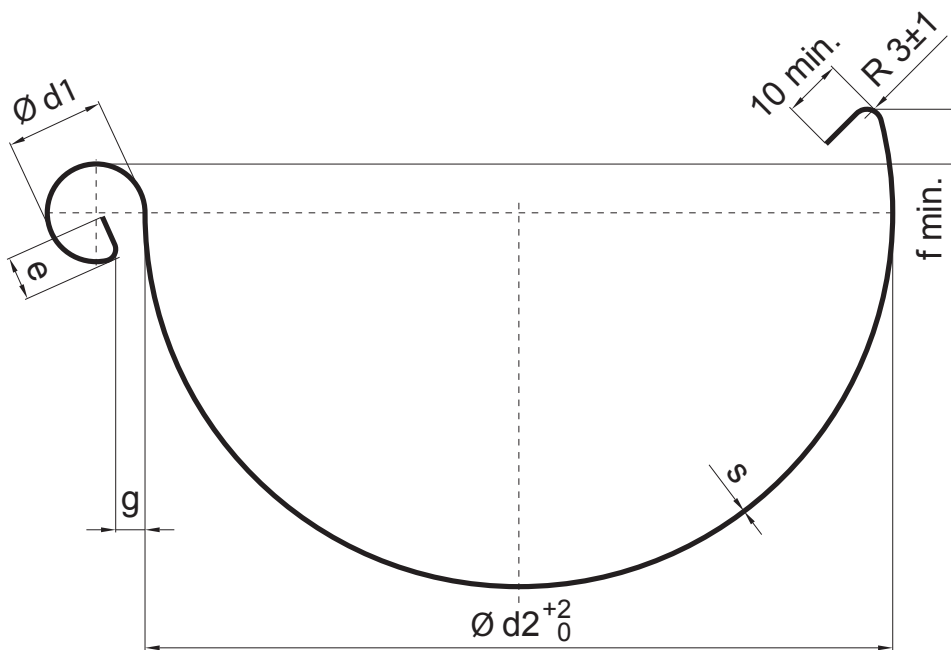

KARTA TECHNICZNA

RYNNA PÓŁOKRĄGŁA [s=0,70]

W.15-WZ

ZSM Aluminium powlekane W.15 – Cynkowo szary W.15 – RAL extra

INDEKS	ZMIANA	DATA	PODPIS	KJG QUALITY®	Scan code for 3D model	
ZN. MAT						
WYM. PÓŁT.				MASA kg	SKALA	
POM. URZ.				Norma STN	NR KL.	
SPORZ.	Ing. Kluska M.			ZMIAN.	NR POL.	
SPRAW.						
TECHNOL.	TECHNOL.			STARY RYS.	NR RYS.	
NAZWA	Rynna półokrągła [s=0,70]			Liczba arkuszy	W.15-WZ	Arkusze

Utworzone: 21.04.2026 00:37:21

Zmiany techniczne zastrzeżone

Wymiary [mm]							
Rozmiar nominalny	s	Ø d1	Ø d2	e±1	g±1	f min.	szerokość
250	0,70	18	105	7	5	10	250
280	0,70	18	127	7	6	11	274
333	0,70	20	153	9	6	11	333
400	0,70	22	192	9	6	11	400