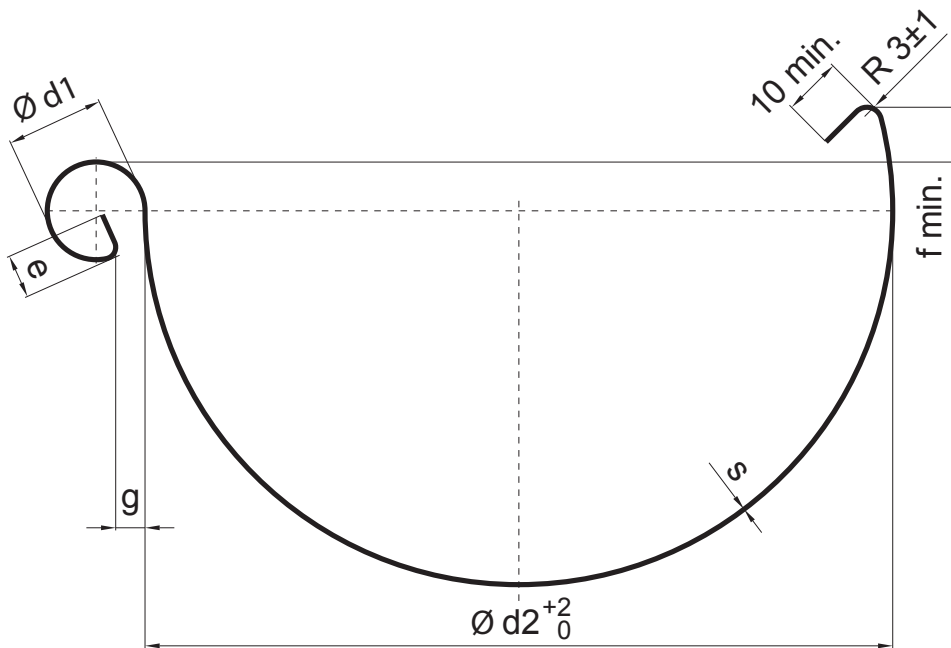

KARTA TECHNICZNA

RYNNA PÓŁOKRĄGŁA [s=0,70]

W.15-WZ

ZSM Aluminium powlekane W.15 – Cynkowo szary W.15 – RAL extra

INDEKS	ZMIANA	DATA	PODPIS	KJG QUALITY®	Scan code for 3D model
ZN. MAT	K.O.		MASA kg		
WYM. PÓLT.				Norma STN	NR KL.
POM. URZ.				ZMIAN.	NR POL.
SPORZ.	Ing. Kluska M.			STARY RYS.	NR RYS.
SPRAW.					
TECHNOL.	TECHNOL.				
NAZWA	Rynna półokrągła [s=0,70]			Liczba arkuszy	W.15-WZ Arkusz

Utworzone: 05.06.2026 18:27:42

Zmiany techniczne zastrzeżone

Wymiary [mm]							
Rozmiar nominalny	s	Ø d1	Ø d2	e±1	g±1	f min.	szerość
250	0,70	18	105	7	5	10	250
280	0,70	18	127	7	6	11	274
333	0,70	20	153	9	6	11	333
400	0,70	22	192	9	6	11	400