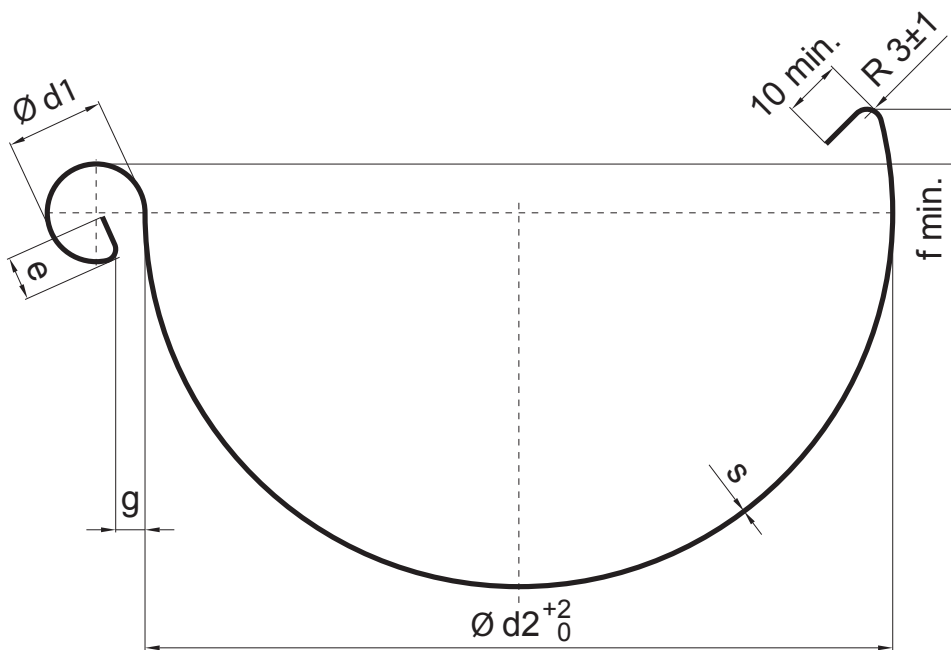

KARTA TECHNICZNA

RYNNA PÓŁOKRĄGŁA [s=0,70]

W.15-WZ

BM Aluminium powlekane W.15 – Biały W.15 – RAL 9010

Wymiary [mm]							
Rozmiar nominalny	s	Ø d1	Ø d2	e±1	g±1	f min.	szerość
250	0,70	18	105	7	5	10	250
280	0,70	18	127	7	6	11	274
333	0,70	20	153	9	6	11	333
400	0,70	22	192	9	6	11	400

INDEKS	ZMIANA	DATA	PODPIS	KJG QUALITY®	Scan code for 3D model
ZN. MAT	K.O.		MASA kg		
WYM. PÓLT.				Norma STN	NR KL.
SPORZ.	Ing. Kluska M.			ZMIAN.	NR POL.
SPRAW.					
TECHNOL.	TECHNOL.			STARY RYS.	NR RYS.
NAZWA	Rynna półokrągła [s=0,70]			Liczba arkuszy	W.15-WZ Arkusze