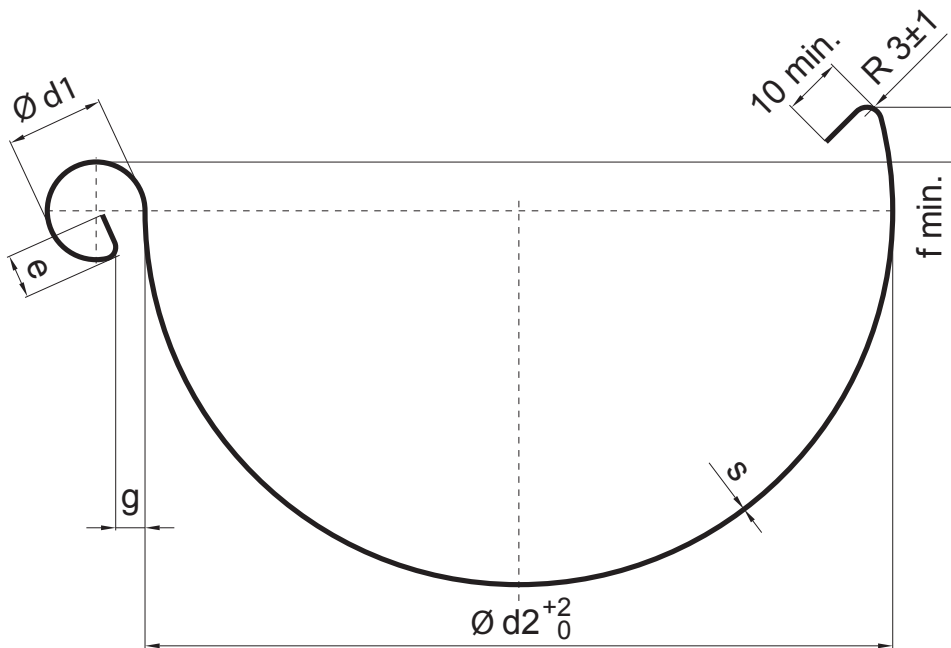

KARTA TECHNICZNA

RYNNA PÓŁOKRĄGŁA [s=0,70]

W.15-WZ

BM Aluminium powlekane W.15 – Biały W.15 – RAL 9010

Wymiary [mm]							
Rozmiar nominalny	s	Ø d1	Ø d2	e±1	g±1	f min.	szerość
250	0,70	18	105	7	5	10	250
280	0,70	18	127	7	6	11	274
333	0,70	20	153	9	6	11	333
400	0,70	22	192	9	6	11	400

INDEKS	ZMIANA	DATA	PODPIS	KJG QUALITY®	Scan code for 3D model	
ZN. MAT	K.O.		MASA kg	SKALA		
WYM. PÓLT.			Norma STN	NR KL.		
SPORZ.	Ing. Kluska M.		ZMIAN.	NR POL.		
SPRAW.			STARY RYS.	NR RYS.		
TECHNOL.	TECHNOL.					
NAZWA	Rynna półokrągła [s=0,70]		Liczba arkuszy	W.15-WZ		Arkusze