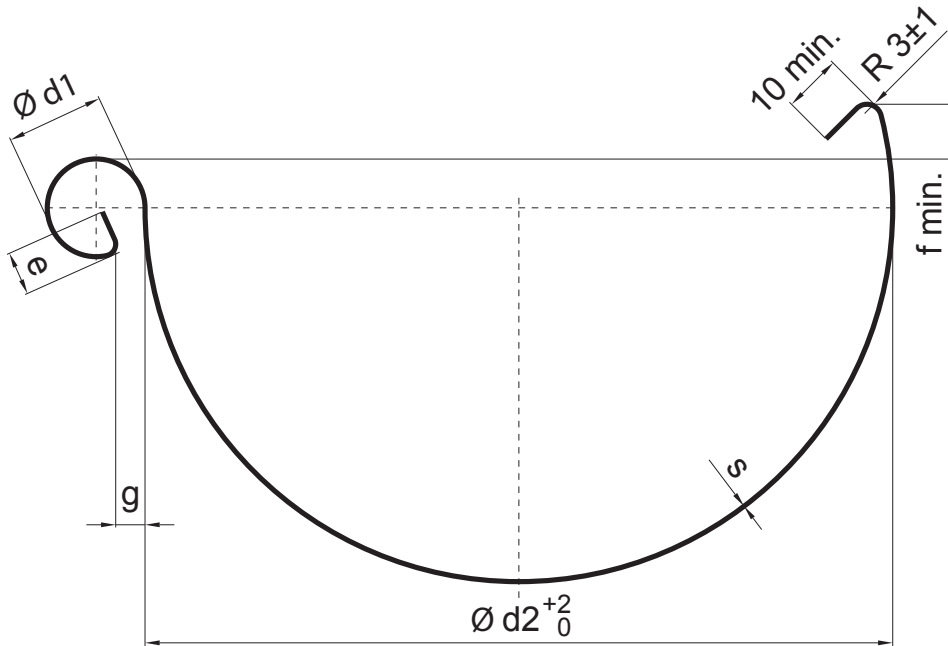

KARTA TECHNICZNA

RYNNA PÓŁOKRĄGŁA [s=0,70]

W.15-WZ

Aluminium powlekane W.15 – Zielono-brązowy W.15 – RAL 7013

INDEKS	ZMIANA	DATA	PODPIS		
ZN. MAT					
WYM. PÓLT.				MASA kg	SKALA
POM. URZ.				Norma STN	NR KL.
SPORZ.	Ing. Kluska M.			ZMIAN.	NR POL.
SPRAW.					
TECHNOL.	TECHNOL.			STARY RYS.	NR RYS.
NAZWA	Rynna półokrągła [s=0,70]			Liczba arkuszy	W.15-WZ
					Arkusze

Utworzone: 06.06.2026 01:36:53

Zmiany techniczne zastrzeżone

Wymiary [mm]							
Rozmiar nominalny	s	Ø d1	Ø d2	e±1	g±1	f min.	szerokość
250	0,70	18	105	7	5	10	250
280	0,70	18	127	7	6	11	274
333	0,70	20	153	9	6	11	333
400	0,70	22	192	9	6	11	400