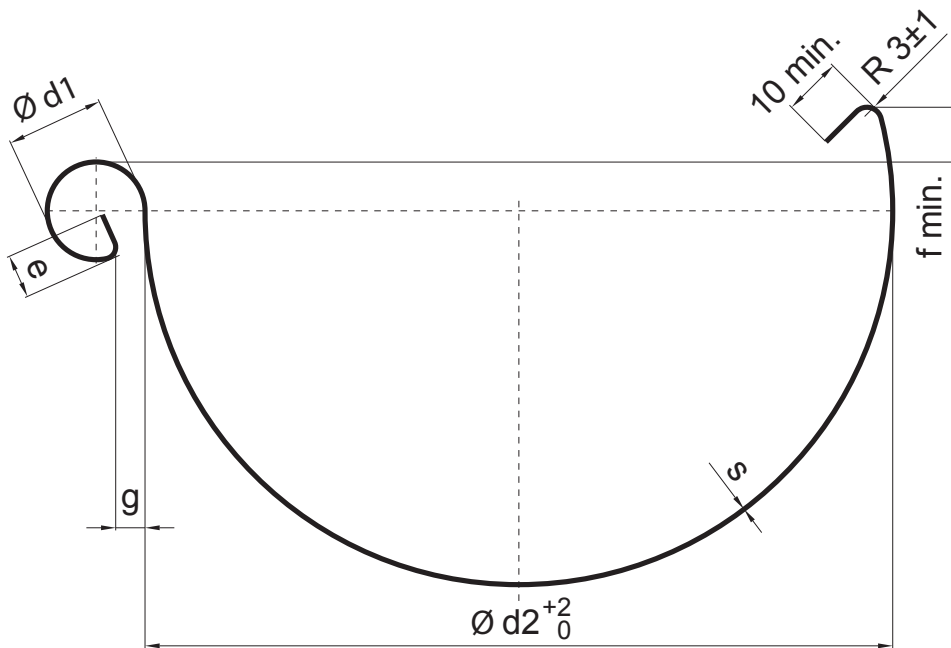

KARTA TECHNICZNA

RYNNA PÓŁOKRĄGŁA [s=0,70]

W.15-WZ

Aluminium powlekane W.15 – Zielono-brązowy W.15 – RAL 7013

INDEKS	ZMIANA	DATA	PODPIS		
ZN. MAT					
WYM. PÓLT.				MASA kg	SKALA
POM. URZ.				Norma STN	NR KL.
SPORZ.	Ing. Kluska M.			ZMIAN.	NR POL.
SPRAW.					
TECHNOL.	TECHNOL.			STARY RYS.	NR RYS.
NAZWA	Rynna półokrągła [s=0,70]			Liczba arkuszy	W.15-WZ
					Arkusze

Utworzone: 06.06.2026 02:57:52

Zmiany techniczne zastrzeżone

Wymiary [mm]							
Rozmiar nominalny	s	Ø d1	Ø d2	e±1	g±1	f min.	szerokość
250	0,70	18	105	7	5	10	250
280	0,70	18	127	7	6	11	274
333	0,70	20	153	9	6	11	333
400	0,70	22	192	9	6	11	400