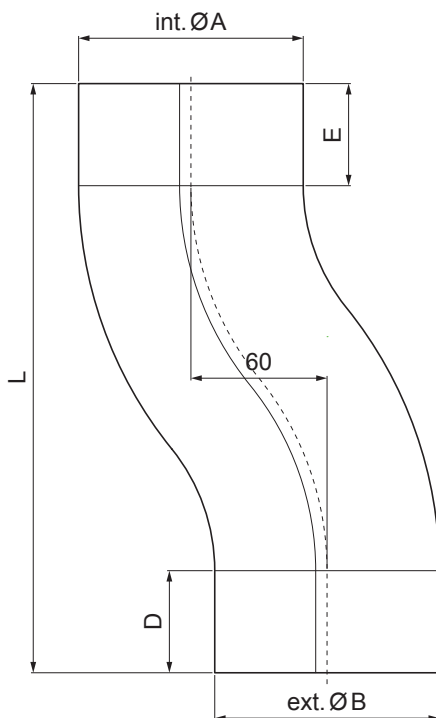

KARTA TECHNICZNA ODSADZKA

W-WKO

SS Aluminium powlekane – Jasnoszary – RAL 7005

Wymiary [mm]					
Rozmiar nominalny	Ø A	Ø B	D	E	L
80	80,4	79,0	35	35	219
100	100,4	99,0	35	35	240
120	120,4	119,0	40	40	268

INDEKS	ZMIANA	DATA	PODPIS	KJG QUALITY®	Scan code for 3D model	
ZN. MAT.			K.O.	MASA kg	SKALA	
WYM. PÓLT.					Norma STN	NR KL.
POM. URZ.					ZMIAN.	NR POL.
SPORZ. Ing. Kluska M.					STARY RYS.	NR RYS.
SPRAW.						
TECHNOL.			TECHNOL.			
NAZWA			Odsadzka		Liczba arkuszy	W-WKO Arkusz