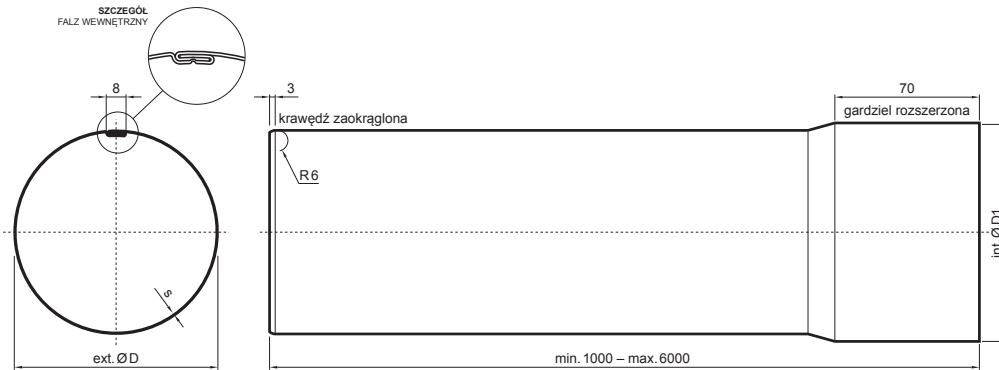

KARTA TECHNICZNA

RURA SPUSTOWA [s=0,70]

W-WZR

W Aluminium – Natur

Wymiary [mm]			
Rozmiar nominalny	s	Ø D	Ø D1
60	0,70	60	61
80	0,70	80	81
100	0,70	100	101
120	0,70	120	121
150	0,70	150	151

INDEKS	ZMIANA	DATA	PODPIS	KJG QUALITY®	Scan code for 3D model
ZN. MAT	K.O.		MASA kg		
WYM. PÓLT.				Norma STN	NR KL.
POM. URZ.				ZMIAN.	NR POL.
SPORZ. Ing. Kluska M.				STARY RYS.	NR RYS.
SPRAW.					
TECHNOL.	TECHNOL.				
NAZWA	Rura spustowa [s=0,70]			Liczba arkuszy	W-WZR Arkusze