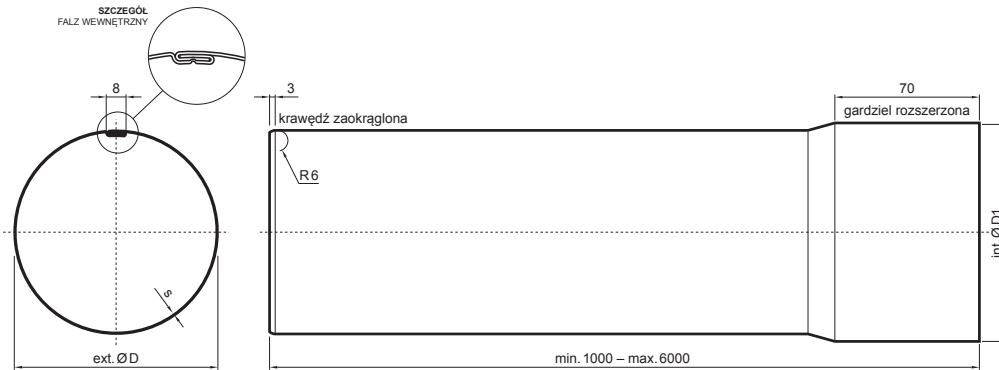

KARTA TECHNICZNA

# RURA SPUSTOWA [s=0,70]

# W-WZR

**W** Aluminium – Natur

Wymiary [mm]			
Rozmiar nominalny	s	Ø D	Ø D1
60	0,70	60	61
80	0,70	80	81
100	0,70	100	101
120	0,70	120	121
150	0,70	150	151

INDEKS	ZMIANA	DATA	PODPIS	<b>KJG</b> QUALITY®	Scan code for 3D model
ZN. MAT.	K.O.		MASA kg		
WYM. PÓLT.					
POM. URZ.				Norma STN	NR KL.
SPORZ. Ing. Kluska M.				ZMIAN.	NR POL.
SPRAW.					
TECHNOL.	TECHNOL.			STARY RYS.	NR RYS.
NAZWA	Rura spustowa [s=0,70]			Liczba arkuszy	W-WZR