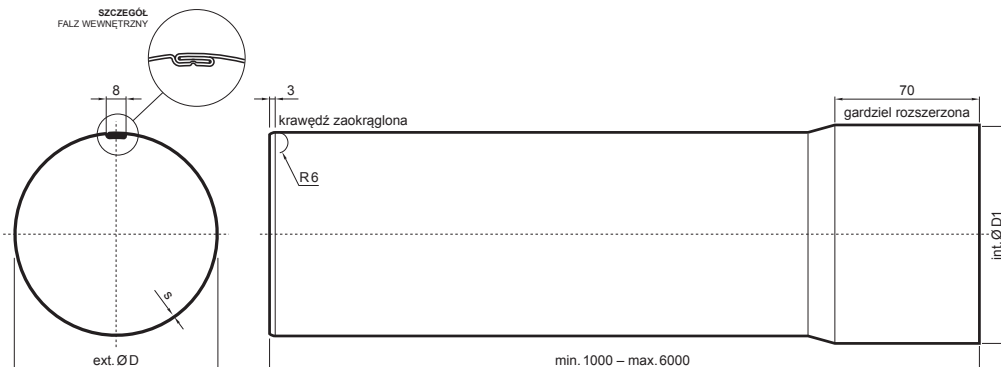

KARTA TECHNICZNA

RURA SPUSTOWA [s=0,70]

W-WZR

MZ Aluminium powlekane – Zielony mech – RAL 6005

Wymiary [mm]			
Rozmiar nominalny	s	Ø D	Ø D1
60	0,70	60	61
80	0,70	80	81
100	0,70	100	101
120	0,70	120	121
150	0,70	150	151

INDEKS	ZMIANA	DATA	PODPIS	KJG QUALITY®	Scan code for 3D model
ZN. MAT	K.O.		MASA kg		
WYM. PÓLT.					
POM. URZ.				Norma STN	NR KL.
SPORZ.	Ing. Kluska M.			ZMIAN.	NR POL.
SPRAW.					
TECHNOL.	TECHNOL.			STARY RYS.	NR RYS.
NAZWA	Rura spustowa [s=0,70]			Liczba arkuszy	W-WZR Arkusze