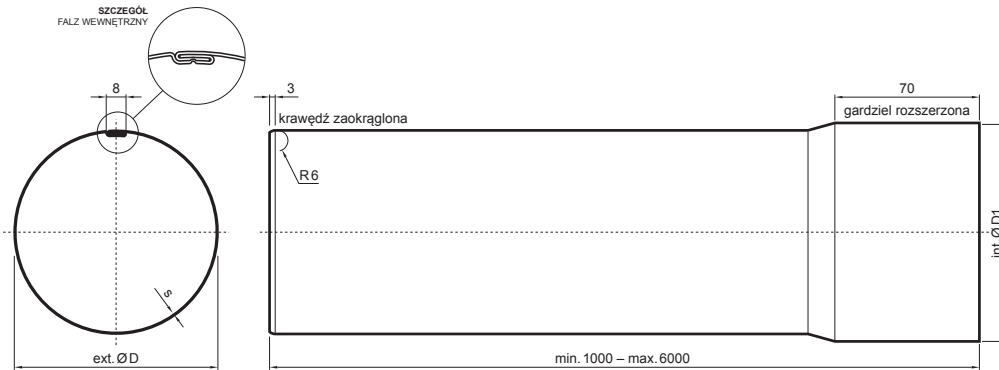

KARTA TECHNICZNA

RURA SPUSTOWA [s=0,70]

W-WZR

MH Aluminium powlekane – Ceglasty – RAL 8004

Wymiary [mm]			
Rozmiar nominalny	s	Ø D	Ø D1
60	0,70	60	61
80	0,70	80	81
100	0,70	100	101
120	0,70	120	121
150	0,70	150	151

INDEKS	ZMIANA	DATA	PODPIS	KJG QUALITY®	Scan code for 3D model
ZN. MAT	K.O.		MASA kg		
WYM. PÓLT.					
POM. URZ.				Norma STN	NR KL.
SPORZ.	Ing. Kluska M.			ZMIAN.	NR POL.
SPRAW.					
TECHNOL.	TECHNOL.			STARY RYS.	NR RYS.
NAZWA	Rura spustowa [s=0,70]			Liczba arkuszy	W-WZR